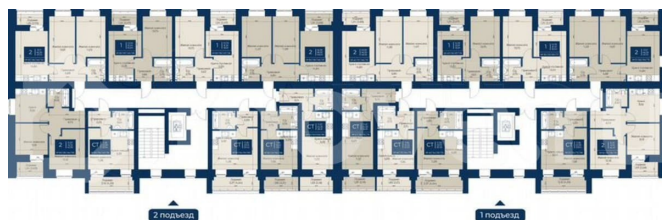

🕒 Создано: 10.02.2026 в 03:50

🔄 Обновлено: 15.04.2026 в 04:23

Республика Татарстан, Зеленодольский район, село Новая Тура

5 567 100 ₺

Республика Татарстан, Зеленодольский район, село Новая Тура

Квартира

Общая площадь

26.5 м²

Этаж

6/9

Детали объекта

Тип сделки

Продам

Раздел

[Квартиры](#)

Ремонт

с отделкой

Квартира в новостройке

да

Описание

«Тура-Нова 2.0», Дом №1, Квартира №47 общей площадью 26,51 м² на 6 этаже. Френдли-комплекс «Тура-Nova 2.0.» располагается в активно развивающемся районе, и главное, в непосредственной близости к Казани. В 13 минутах от комплекса расположен Волжско-Камский заповедник и Озеро Раифское. На территории

<https://tatarstan.move.ru/objects/9289384309>

**Отдел продаж, Застройщик NovaStroy
89251234567**

для заметок