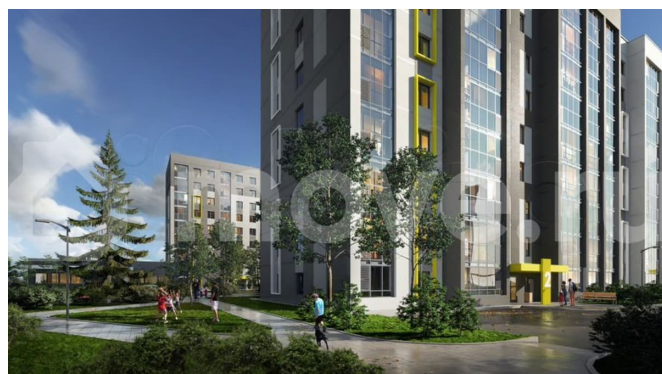

🕒 Создано: 10.02.2026 в 03:50

🔄 Обновлено: 04.03.2026 в 03:51

Республика Татарстан, Зеленодольский район, село Новая Тура

5 567 100 ₹

Республика Татарстан, Зеленодольский район, село Новая Тура

Квартира

Общая площадь

26.5 м²

Этаж

5/9

Детали объекта

Тип сделки

Продам

Раздел

[Квартиры](#)

Ремонт

с отделкой

Квартира в новостройке

да

Описание

«Тура-Нова 2.0», Дом №1, Квартира №38 общей площадью 26,51 м² на 5 этаже. Френдли-комплекс «Тура-Nova 2.0.» располагается в активно развивающемся районе, и главное, в непосредственной близости к Казани. В 13 минутах от комплекса расположен Волжско-Камский заповедник и Озеро Раифское. На территории

<https://tatarstan.move.ru/objects/928938431>
1

Отдел продаж, Застройщик NovaStroy
89251234567

для заметок