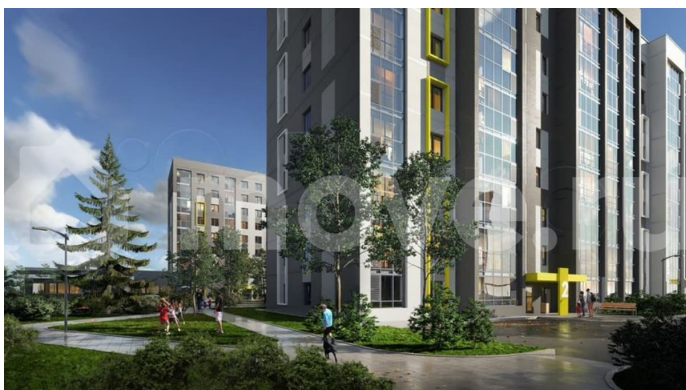

запланированы продуктовый супермаркет и детский сад, просторная парковочная зона. Внутренний двор комплекса полностью свободен от машин, тематические игровые и современные спортивные площадки станут любимым местом отдыха больших и маленьких жителей комплекса. Звоните — наши менеджеры предоставят вам полную информацию о текущих акциях, помогут одобрить ипотеку и предложат наиболее подходящий вариант в жилом комплексе «Тура-Nova 2.0»