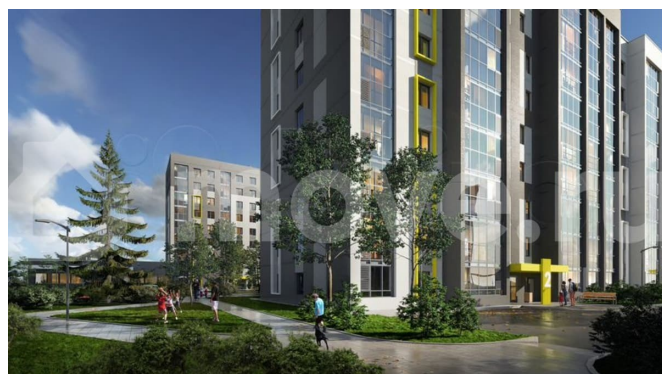

🕒 Создано: 10.02.2026 в 03:50

🔄 Обновлено: 15.04.2026 в 04:23

Республика Татарстан, Зеленодольский район, село Новая Тура

5 567 100 ₺

Республика Татарстан, Зеленодольский район, село Новая Тура

Квартира

Общая площадь

26.5 м²

Этаж

5/9

Детали объекта

Тип сделки

Продам

Раздел

[Квартиры](#)

Ремонт

с отделкой

Квартира в новостройке

да

Описание

«Тура-Нова 2.0», Дом №1, Квартира №38 общей площадью 26,51 м² на 5 этаже. Френдли-комплекс «Тура-Nova 2.0.» располагается в активно развивающемся районе, и главное, в непосредственной близости к Казани. В 13 минутах от комплекса расположен Волжско-Камский заповедник и Озеро Раифское. На территории

<https://tatarstan.move.ru/objects/928938431>
1

Отдел продаж, Застройщик NovaStroy
89251234567

для заметок