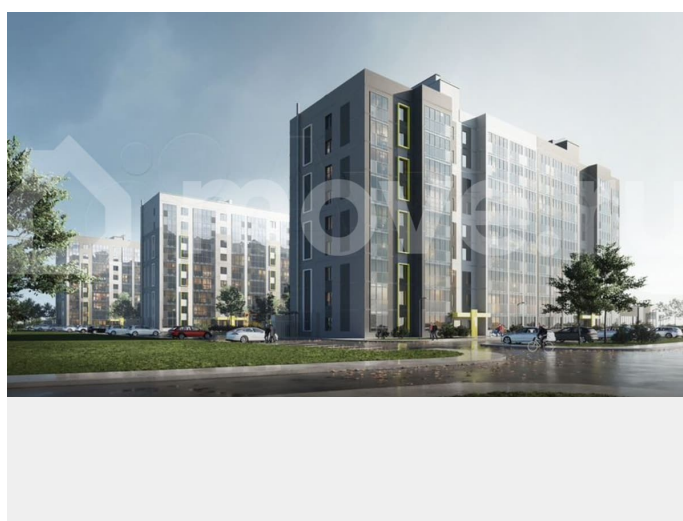

запланированы продуктовый супермаркет и детский сад, просторная парковочная зона. Внутренний двор комплекса полностью свободен от машин, тематические игровые и современные спортивные площадки станут любимым местом отдыха больших и маленьких жителей комплекса. Звоните — наши менеджеры предоставят вам полную информацию о текущих акциях, помогут одобрить ипотеку и предложат наиболее подходящий вариант в жилом комплексе «Тура-Nova 2.0»