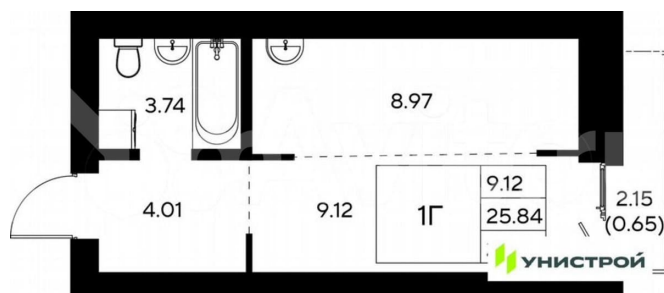

Создано: 04.04.2026 в 05:42

Обновлено: 04.04.2026 в 05:42

Республика Татарстан, Пестречинский район, село Новое Шигалеево

7 498 000 ₹

Республика Татарстан, Пестречинский район, село Новое Шигалеево

Квартира

Общая площадь

26.5 м²

Этаж

7/9

Детали объекта

Тип сделки

Продам

Раздел

[Квартиры](#)

Ремонт

без отделки

Квартира в новостройке

да

Описание

Российская Федерация, Республика Татарстан, Пестречинский муниципальный район, Шигалеевское сельское поселение, жилой комплекс «Усадьба Царево-2», 3, кв.32

<https://tatarstan.move.ru/objects/929327540>

Отдел продаж, Федеральный девелопер Унистрой

89251234567

для заметок