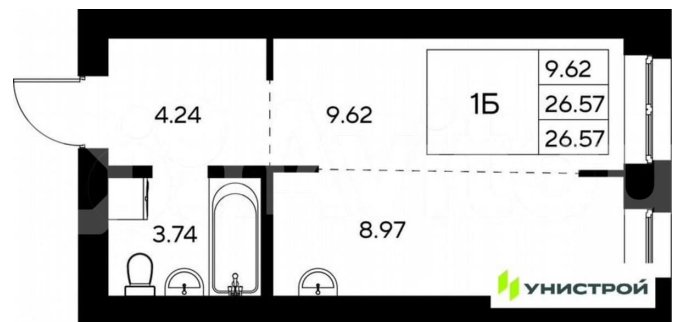

Создано: 04.04.2026 в 05:42

Обновлено: 04.04.2026 в 05:42

Республика Татарстан, Пестречинский район, село Новое Шигалеево

6 330 000 ₹

Республика Татарстан, Пестречинский район, село Новое Шигалеево

Квартира

Общая площадь

26.6 м²

Этаж

1/9

Детали объекта

Тип сделки

Продам

Раздел

[Квартиры](#)

Ремонт

без отделки

Квартира в новостройке

да

Описание

Российская Федерация, Республика Татарстан, Пестречинский муниципальный район, Шигалеевское сельское поселение, жилой комплекс «Усадьба Царево-2», 3, кв.3

<https://tatarstan.move.ru/objects/929327533>

4

Отдел продаж, Федеральный девелопер Унистрой

89251234567

для заметок