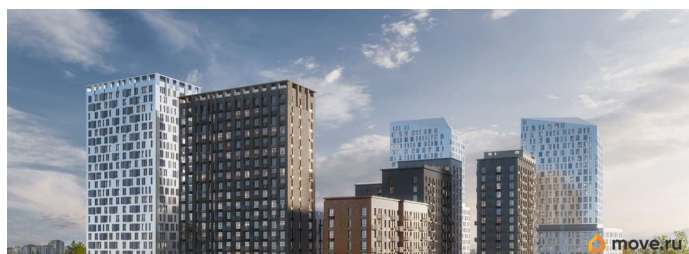

20 минут. Или в обеденный перерыв встретиться с друзьями в центре города — дорога на машине займет около 15 минут. На первых этажах корпусов откроется детская поликлиника, ФОК с бассейном, магазины, кафе и салоны красоты. Для маленьких жителей уже работают 3 детских сада и лицей, до которых можно дойти за 615 минут. Во всех наших корпусах входы в светлые лобби находятся на уровне земли. На первом этаже есть специальные места для хранения колясок и велосипедов.