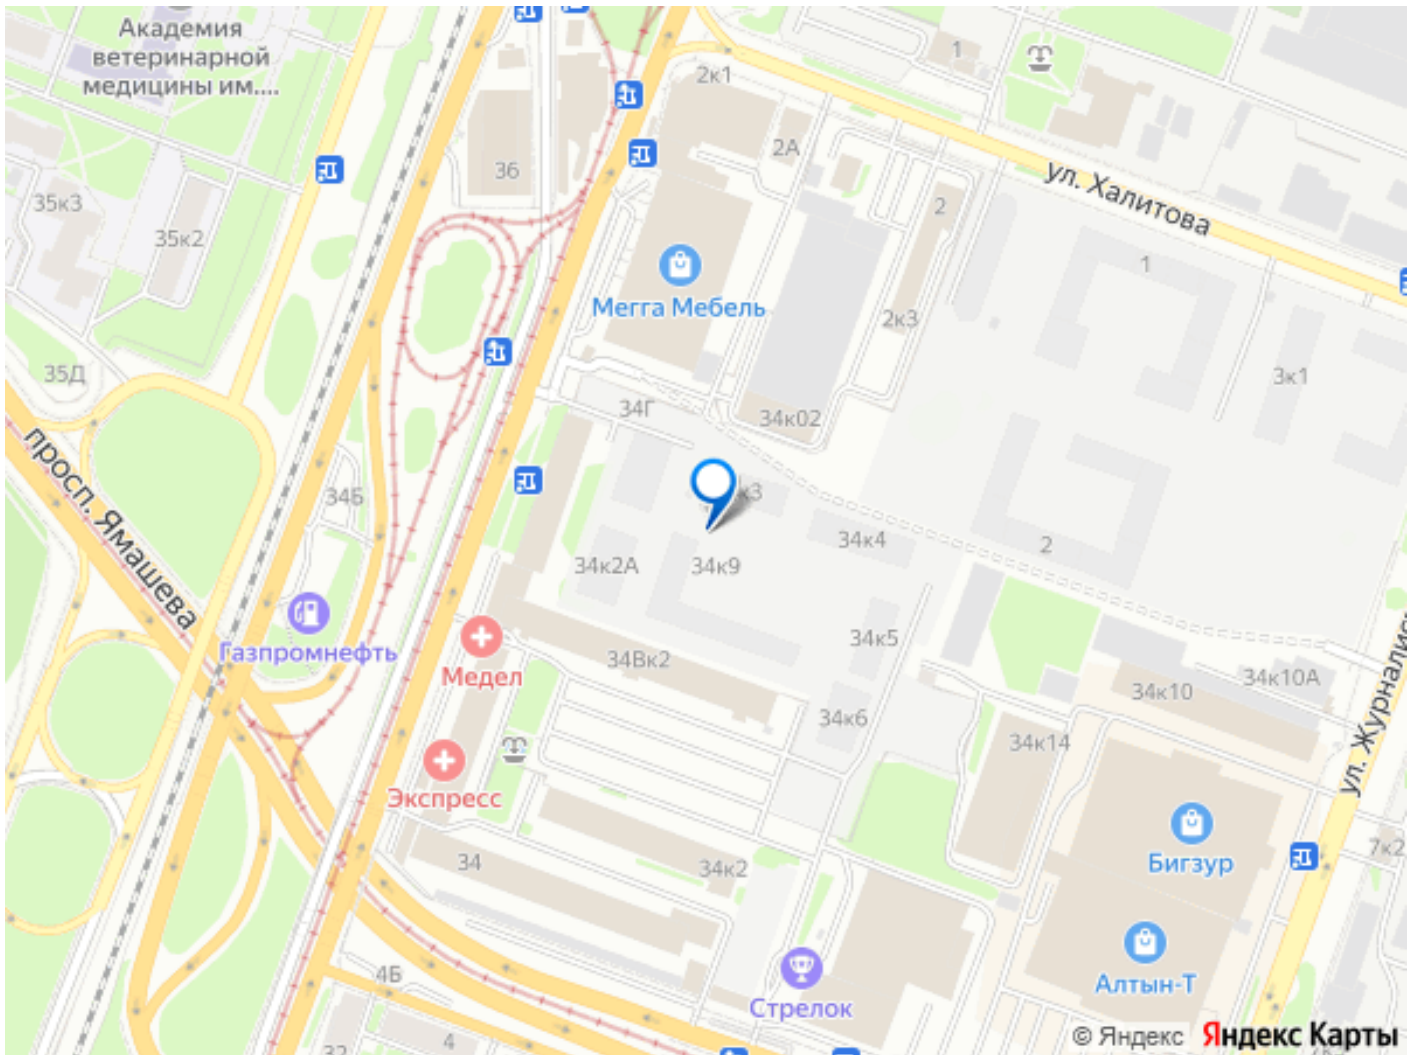

20 минут. Или в обеденный перерыв встретиться с друзьями в центре города — дорога на машине займет около 15 минут. На первых этажах корпусов откроется детская поликлиника, ФОК с бассейном, магазины, кафе и салоны красоты. Для маленьких жителей уже работают 3 детских сада и лицей, до которых можно дойти за 615 минут. Во всех наших корпусах входы в светлые лобби находятся на уровне земли. На первом этаже есть специальные места для хранения колясок и велосипедов.