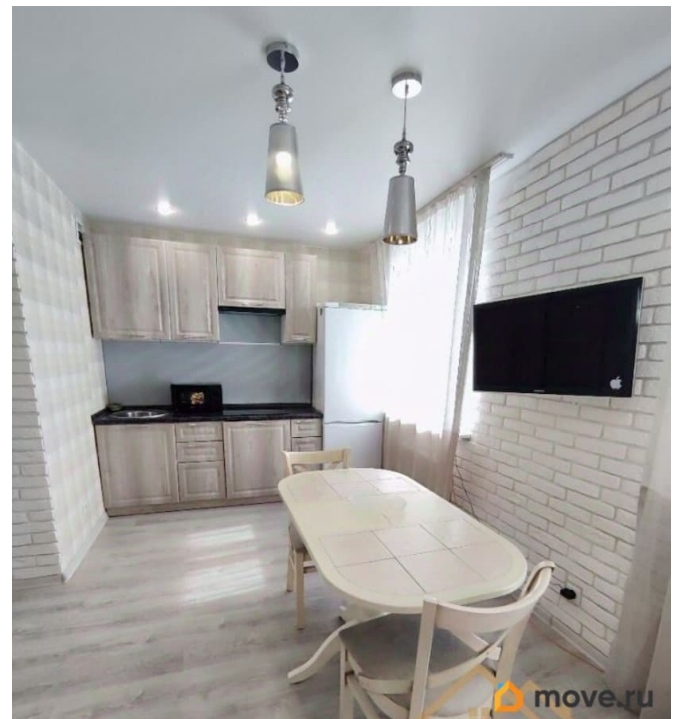

79172919083

для заметок

лифт, парковка

Описание

1161966 Продается стильная студия в сердце города! Адрес: 2-я Ленинградская, 4

Представьте себе идеальное пространство для жизни, где каждый метр продуман до мелочей. Эта уютная студия площадью 29 кв.м расположена на 9-м этаже современного жилого комплекса . Интерьер воплощение комфорта и стиля. Открытая планировка объединяет зону отдыха, кухню и спальное место. Полностью оборудованная кухня с современной техникой (холодильник, плита, вытяжка, микроволновка) позволяет готовить с удовольствием. Лоджия 7 кв.м застеклена, что обеспечивает дополнительное пространство для отдыха. Мебель и техника остается по договоренности; Тамбур на две квартиры. Квартира отлично подойдет для комфортного проживания или сдачи, вариант «заезжай и живи»; Дружные тихие соседи;