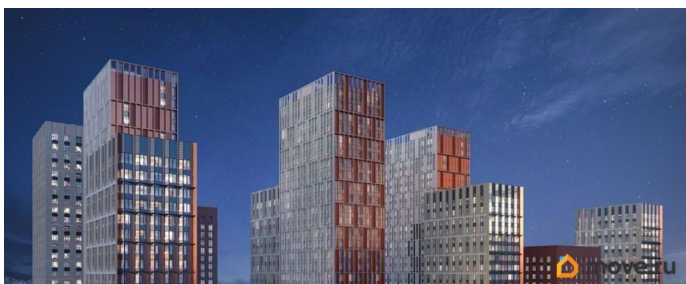

Описание

Теперь дом — это не просто место, это стиль жизни и продолжение уникальности каждого из нас. Комьюнити-комплекс «Вознесенский

<https://tatarstan.move.ru/objects/928154852>

6

ГК СМУ 88, ГК СМУ 88

79322085308

для заметок

квартал» создан в стремлении найти баланс уюта и мультизадачности общественных зон, архитектурной задумки и продуманного благоустройства.

Move.ru - вся недвижимость России