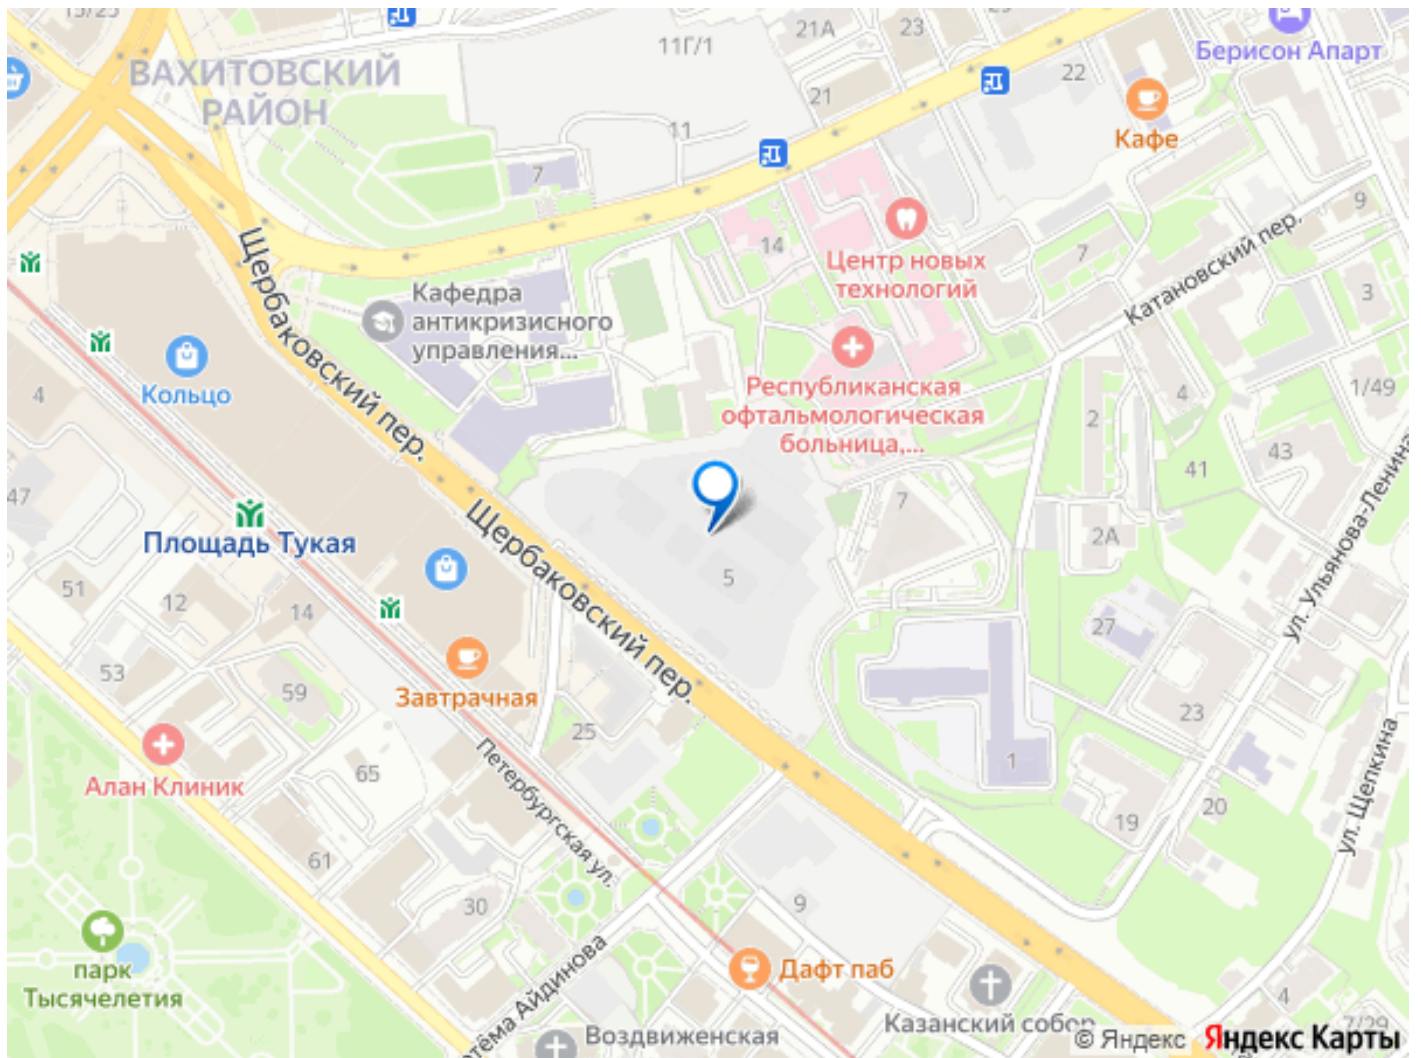

Move.ru - вся недвижимость России