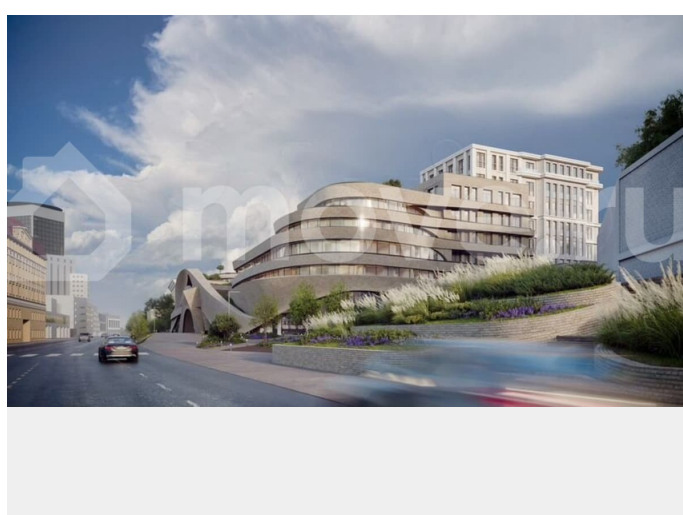

Раздел

[Квартиры](#)

Ремонт

без отделки

Квартира в новостройке

да

Описание

Продается студия на 6 этаже в ЖК Заря в центре города. ЗАРЯ – новый жилой комплекс премиум-класса в самом центре Казани с продуманной до деталей инновационной архитектурой, дизайнерским

<https://tatarstan.move.ru/objects/9289506950>

ЗАРЯ, ЗАРЯ

89251234567

для заметок

гастродвориком, беспрецедентным гранд-лобби и умными решениями. ЖК «Заря» объединит 9 корпусов переменной этажности — от 4 до 8 этажей. Планировочные решения продуманы до мелочей: просторные кухни-гостиные, мастер-спальни с собственным санузелом и гардеробом. Нетиповые проекты квартир позволяют выбрать максимально подходящее пространство. Среди коллекционных квартир — эксклюзивные предложения с собственными террасами и патио, а также квартиры типа *prive?* для особого формата жизни. Уникальным решением в сегменте премиального жилья Казани станет одно для всех корпусов гранд-лобби, доступное только для жителей ЖК и их гостей. В проекте предусмотрен дизайнерский гастродворик овальной формы. В нем разместятся кофейни с уличными столиками, кондитерская, фреш-маркет, флористический салон, студия фитнеса, модные рестораны и молодые, яркие бренды, уже успевшие влюбить в себя самых стильных. Украшением приватной внутренней территории комплекса станет просторный двор-сад и уникальные детские площадки. В гранд-лобби для детей младшего школьного возраста и подростков предусмотрен кабинет для онлайн-занятий и работы с репетиторами, а также зона для отдыха, где можно посмотреть фильм или поиграть в игры. Двухуровневая подземная парковка, с премиальной автомойкой, разместится под всей территорией жилого комплекса. Два отдельных въезда и выезда создадут дополнительное удобство, а увеличенные габариты парковочных мест позволят с легкостью парковаться даже на самых габаритных автомобилях.