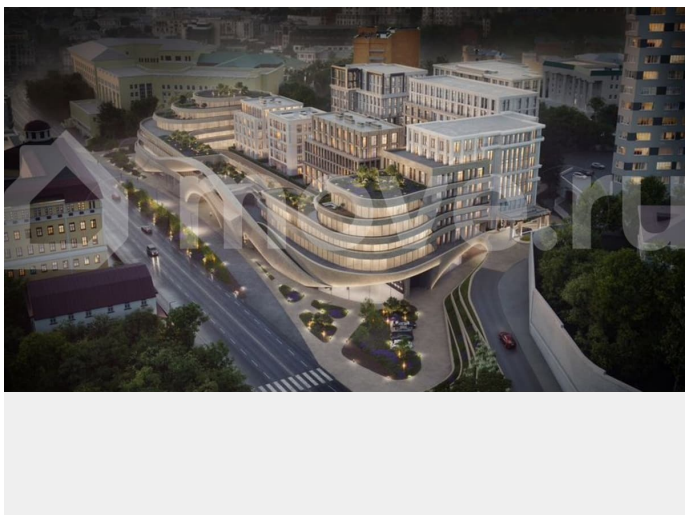

Раздел

[Квартиры](#)

Ремонт

без отделки

Квартира в новостройке

да

Описание

Продается студия на 6 этаже в ЖК Заря в центре города. ЗАРЯ – новый жилой комплекс премиум-класса в самом центре Казани с продуманной до деталей инновационной архитектурой, дизайнерским

<https://tatarstan.move.ru/objects/9289506950>

ЗАРЯ, ЗАРЯ

89251234567

для заметок

гастродвориком, беспрецедентным гранд-лобби и умными решениями. ЖК «Заря» объединит 9 корпусов переменной этажности — от 4 до 8 этажей. Планировочные решения продуманы до мелочей: просторные кухни-гостиные, мастер-спальни с собственным санузелом и гардеробом. Нетиповые проекты квартир позволяют выбрать максимально подходящее пространство. Среди коллекционных квартир — эксклюзивные предложения с собственными террасами и патио, а также квартиры типа *prive?* для особого формата жизни. Уникальным решением в сегменте премиального жилья Казани станет одно для всех корпусов гранд-лобби, доступное только для жителей ЖК и их гостей. В проекте предусмотрен дизайнерский гастродворик овальной формы. В нем разместятся кофейни с уличными столиками, кондитерская, фреш-маркет, флористический салон, студия фитнеса, модные рестораны и молодые, яркие бренды, уже успевшие влюбить в себя самых стильных. Украшением приватной внутренней территории комплекса станет просторный двор-сад и уникальные детские площадки. В гранд-лобби для детей младшего школьного возраста и подростков предусмотрен кабинет для онлайн-занятий и работы с репетиторами, а также зона для отдыха, где можно посмотреть фильм или поиграть в игры. Двухуровневая подземная парковка, с премиальной автомойкой, разместится под всей территорией жилого комплекса. Два отдельных въезда и выезда создадут дополнительное удобство, а увеличенные габариты парковочных мест позволят с легкостью парковаться даже на самых габаритных автомобилях.