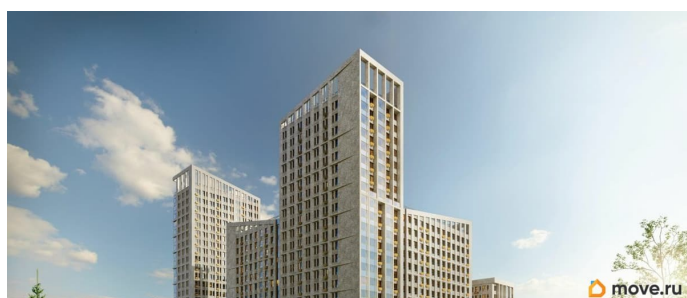

частью повседневной жизни. Московский это проект бизнес-класса для тех, кто живёт в ритме большого города, но ждёт безмятежности у себя дома. Здесь всё важное происходит рядом с вами: работа, встречи, спортивные и культурные активности, прогулки, образование и обучение. Здесь вы ощутите, что вы наконец-то дома — в доме, которого давно ждали. Узнайте подробности в отделе продаж!