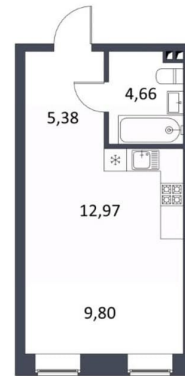

Создано: 17.11.2025 в 17:34

Обновлено: 26.03.2026 в 11:07

Республика Татарстан, Казань, улица
Рустема Яхина, дом 1

12 467 800 ₹

Республика Татарстан, Казань, улица Рустема Яхина, дом 1

Округ

[Казань, Вахитовский район](#)

Улица

[улица Рустема Яхина](#)

Квартира

Высота потолков

2.98 м

Общая площадь

32.81 м²

Этаж

2/5

Детали объекта

Тип сделки

Продам

Раздел

[Квартиры](#)

Квартира в новостройке

да

Год сдачи

2 квартал 2026 г.

Описание

Продаётся студия в строящемся доме (дом 1),

<https://tatarstan.move.ru/objects/928666710>
0

Отдел продаж, Бесплатная
консультация

79945067008

для заметок