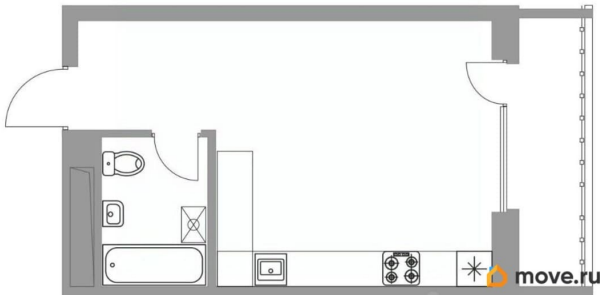

СтА*	13,02
	29,00
	30,40

Move.ru - вся недвижимость России