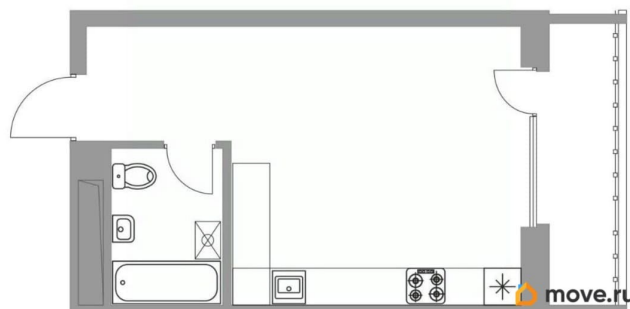

5 629 105 ₹

Квартира

Высота потолков

2.7 м

Общая площадь

33.1 м²

Этаж

11/20

Детали объекта

Тип сделки

Продам

Раздел

[Квартиры](#)

Ремонт

с отделкой

Квартира в новостройке

да

Год сдачи

3 квартал 2027 г.

лифт

Описание

Продается квартира студия 104 площадью 33.09 м² на 11 этаже в строящемся 20-ти этажном доме в ЖК «Хвойный». ЖК «Хвойный» расположен в городе Зеленодольске на улице Столичной. Это

для заметок

СтА*	13,02
	29,00
	30,40