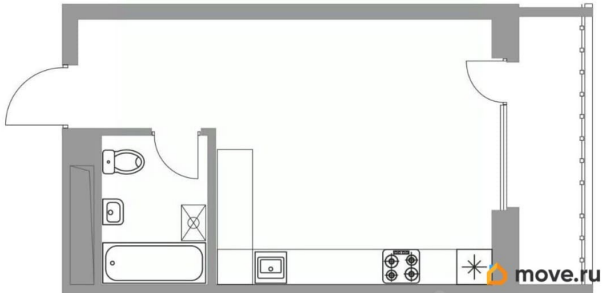

отделке (White Box). Лучевая разводка.
Высококачественная звукоизоляция. Звоните,
добавляйте в избранное!

СтА*	13,02
	29,00
	30,40