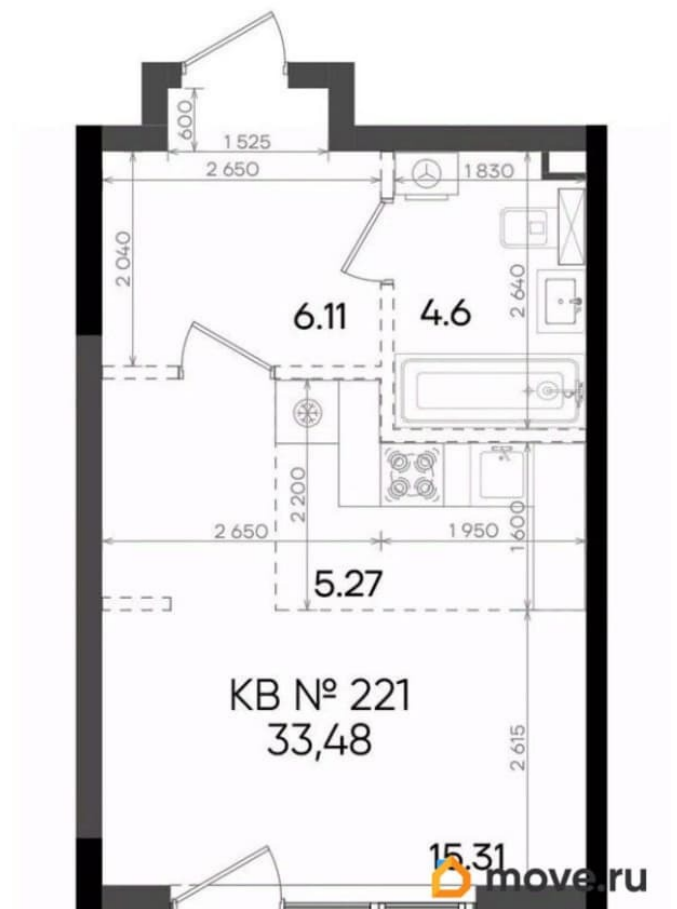

Создано: 12.01.2026 в 10:51

Обновлено: 09.04.2026 в 19:04

СМУ 88, СМУ 88

79238948912

**Республика Татарстан, Казань, улица
Аделя Кутуя, 180**

10 991 167 ₹

Республика Татарстан, Казань, улица Аделя Кутуя, 180

Округ

[Казань, Советский район](#)

Улица

[улица Аделя Кутуя](#)

Квартира

Высота потолков

2.9 м

Жилая площадь

15.3 м²

Общая площадь

33.48 м²

Этаж

13/23

Детали объекта

Тип сделки

Продам

Раздел

[Квартиры](#)

Квартира в новостройке

да

Год сдачи

4 квартал 2027 г.

лифт

для заметок