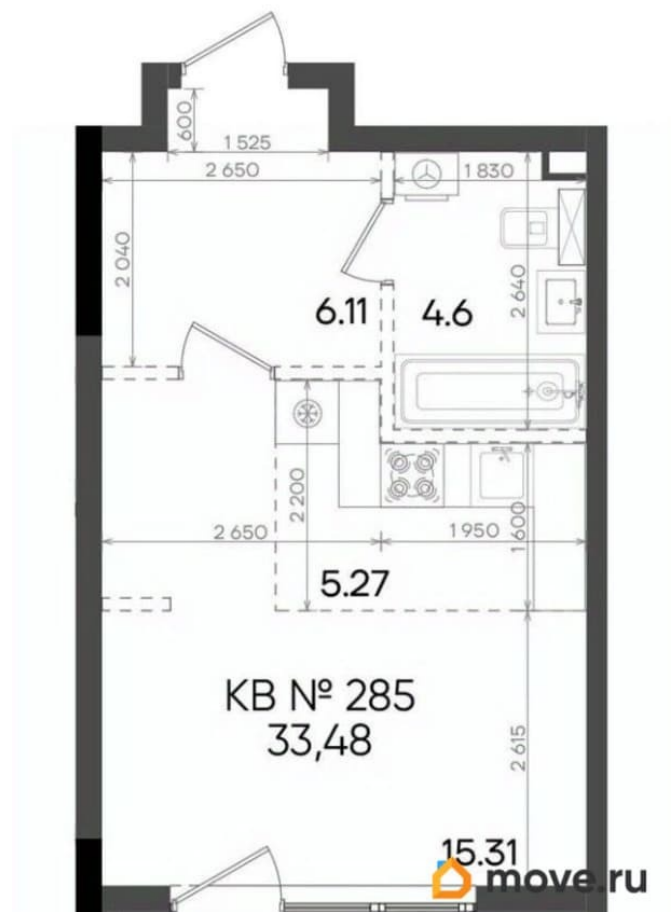

Округ

[Казань, Советский район](#)

Улица

[улица Аделя Кутуя](#)

Квартира

Высота потолков

2.9 м

Жилая площадь

15.3 м²

Общая площадь

33.48 м²

Этаж

21/23

Детали объекта

Тип сделки

Продам

Раздел

[Квартиры](#)

Квартира в новостройке

да

Год сдачи

4 квартал 2027 г.

лифт

для заметок