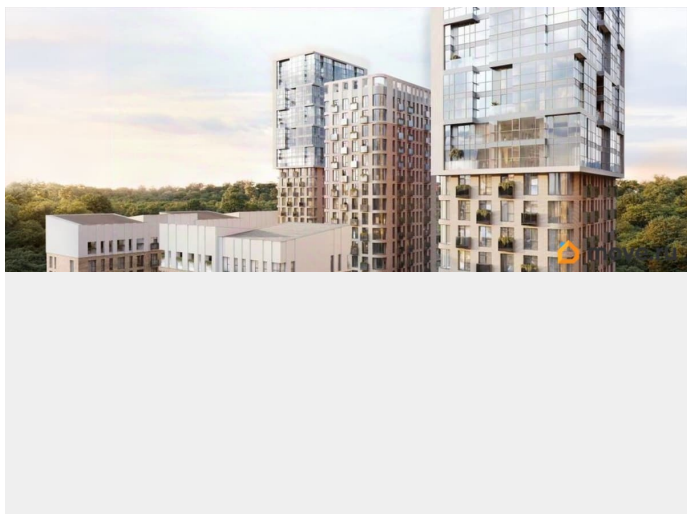

да

Год сдачи

3 квартал 2027 г.

Описание

«Минтимер» — жилой комплекс бизнес-

для заметок

класса, в котором индустриальное наследие Казани переосмыслено в архитектуре будущего. Проект сохраняет ключевые принципы СМУ-88 — уважение к месту, внимание к деталям и стремление создавать современную, безопасную и эстетичную среду для жизни.