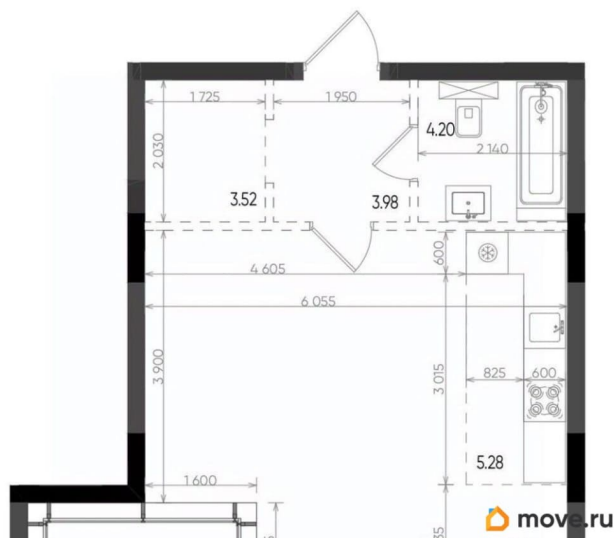

🕒 Создано: 12.01.2026 в 11:11

🔄 Обновлено: 09.04.2026 в 14:49

СМУ 88, СМУ 88

79011432529

17 210 901 ₹

Округ

[Казань, Вахитовский район](#)

Квартира

Высота потолков

3 м

Жилая площадь

24.4 м²

Общая площадь

41.38 м²

Этаж

20/22

Детали объекта

Тип сделки

Продам

Раздел

[Квартиры](#)

Ремонт

без отделки

Квартира в новостройке

да

Год сдачи

3 квартал 2027 г.

Описание

«Минтимер» — жилой комплекс бизнес-

для заметок