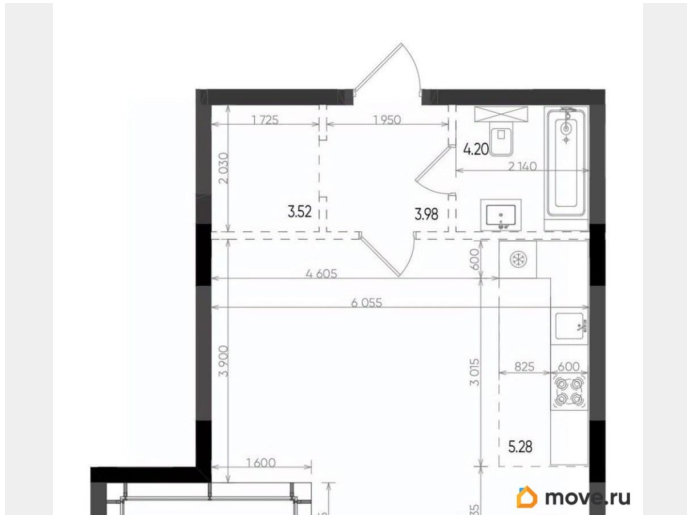

класса, в котором индустриальное наследие Казани переосмыслено в архитектуре будущего. Проект сохраняет ключевые принципы СМУ-88 — уважение к месту, внимание к деталям и стремление создавать современную, безопасную и эстетичную среду для жизни.