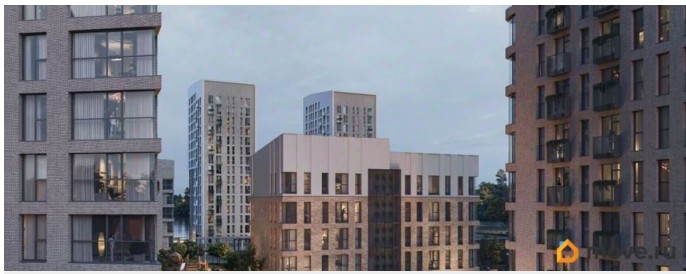

да

Год сдачи

3 квартал 2027 г.

Описание

«Минтимер» — жилой комплекс бизнес-

для заметок

класса, в котором индустриальное наследие Казани переосмыслено в архитектуре будущего. Проект сохраняет ключевые принципы СМУ-88 — уважение к месту, внимание к деталям и стремление создавать современную, безопасную и эстетичную среду для жизни.