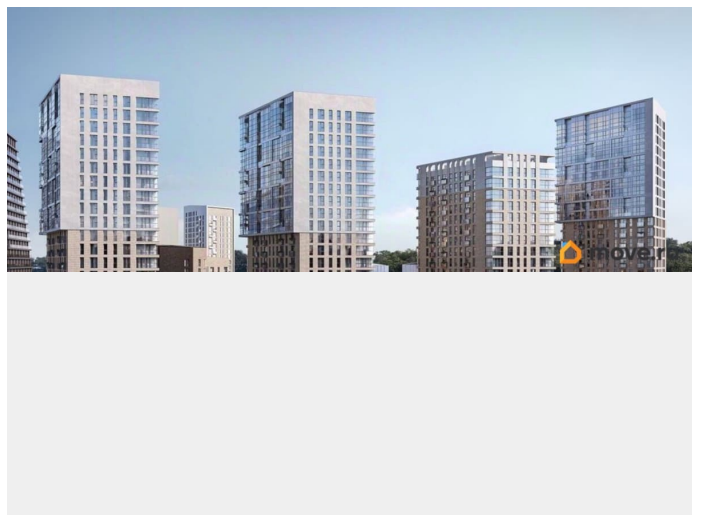

да

Год сдачи

3 квартал 2027 г.

Описание

«Минтимер» — жилой комплекс бизнес-

для заметок

класса, в котором индустриальное наследие Казани переосмыслено в архитектуре будущего. Проект сохраняет ключевые принципы СМУ-88 — уважение к месту, внимание к деталям и стремление создавать современную, безопасную и эстетичную среду для жизни.