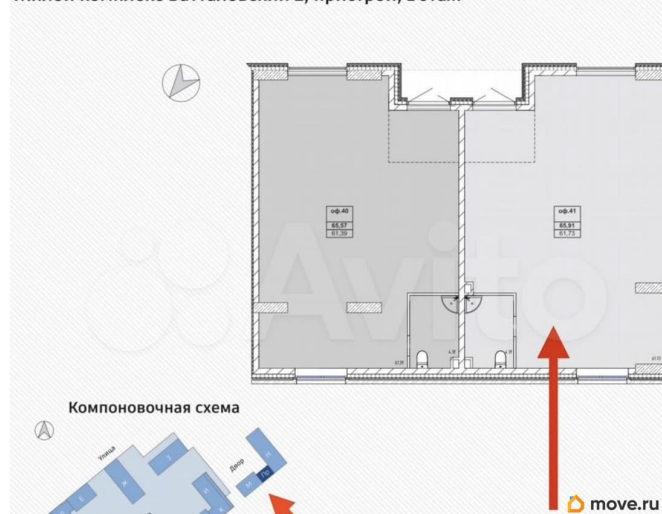

Создано: 11.12.2024 в 16:25

Обновлено: 10.01.2025 в 16:52

Республика Татарстан, Казань, улица
Братьев Батталовых, 20Ак2

16 477 500 ₺

Республика Татарстан, Казань, улица Братьев Батталовых,
20Ак2

Округ

[Казань, Приволжский район](#)

ТП - Торговое помещение

Общая площадь

65.91 м²

Детали объекта

Тип сделки

Продам

Раздел

[Коммерческая недвижимость](#)

Описание

Продается по переуступке права требования коммерческое помещение площадью 65,91 кв.м. в ЖК Батталовский. О семье, г.Казань, на 1 этаже, секция - Пристрой - первая линия. Преимущества расположения помещения: - Располагается на 1 линии; - ЖК состоит из 13-ти секций переменной этажности от 9 до 24 этажей (3-9 этажных, 3-19 этажных, 3-24 этажных, 4-11 этажных), с общим числом квартир 3000, на территории 2 школы на 2725 мест, 2 садика на 340 мест, паркинг на 933 места; -- Это 2 очередь строительства жилого комплекса класса

<https://tatarstan.move.ru/objects/928799553>

4

Собственник

79871852686

для заметок

Жилой комплекс Батталовский 2, пристрой, 1 этаж