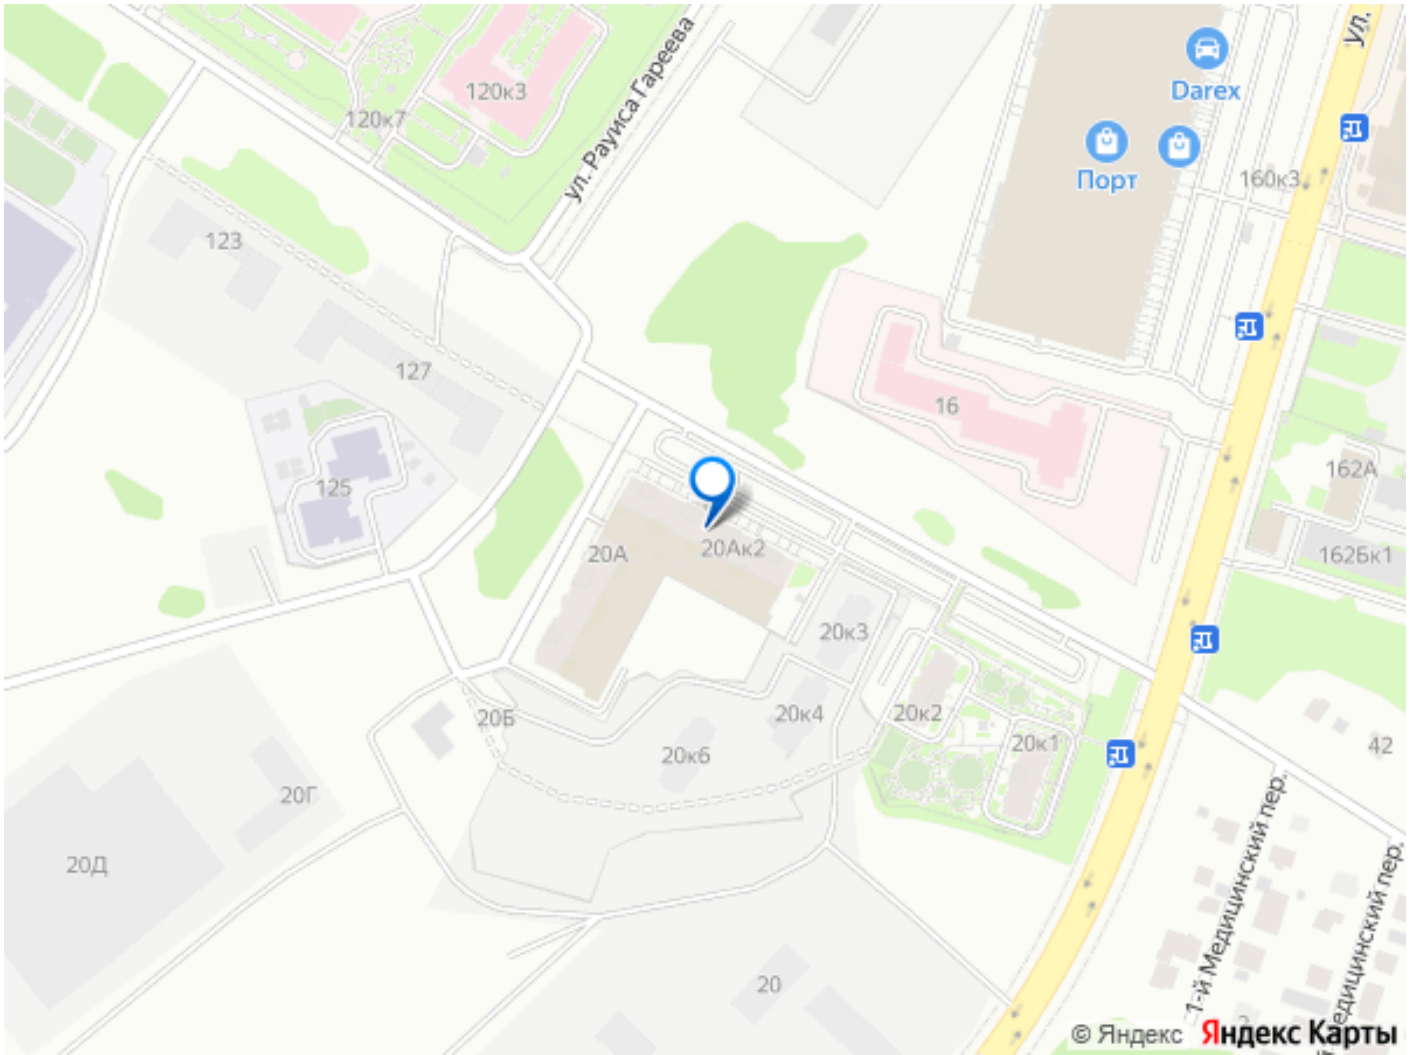

<https://tatarstan.move.ru/objects/928799553>

4

Собственник

79871852686

для заметок

Жилой комплекс Батталовский 2, пристрой, 1 этаж

комфорт+, который отвечает повышенным требованиям к качеству строительства и включает при этом опции, соответствующие жилью бизнес-класса; -Батталовский. О семье - современный жилой комплекс с развитой семейной инфраструктурой, созданный для тех, кто заботится о себе и своих близких, их досуге, развитии и здоровье. В окрестностях ЖК - ТЦ Порт, супермаркет Smart, строительный гипермаркет Лемана Про, крупнейшие медицинские центры РКБ и ДРКБ, школа волейбола и множество досуговых локаций. Срок ввода в эксплуатацию по договору - не позднее сентября 2027 года. Помещение предназначено для любого вида деятельности :аптека, салон красоты,пекарня, мед.учреждение,банк, магазин продуктовый / хозяйственный. Ближайшие пересечения: оренбургский тракт проспект победы рауиса гареева баки урманче фермское шоссе дубравная палитра отражение сказочный лес алемасова На переуступку действует рассрочка от Застройщика (50 процентов оплачивается сразу, 50- до акта ввода).