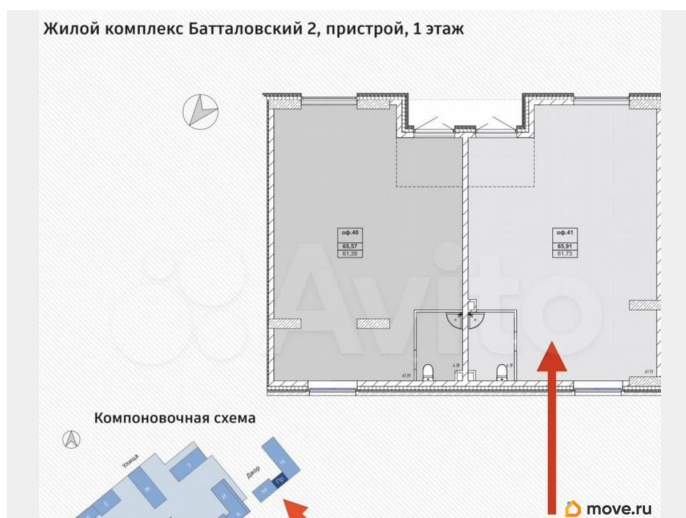

комфорт+, который отвечает повышенным требованиям к качеству строительства и включает при этом опции, соответствующие жилью бизнес-класса; -Батталовский. О семье - современный жилой комплекс с развитой семейной инфраструктурой, созданный для тех, кто заботится о себе и своих близких, их досуге, развитии и здоровье. В окрестностях ЖК - ТЦ Порт, супермаркет Smart, строительный гипермаркет Лемана Про, крупнейшие медицинские центры РКБ и ДРКБ, школа волейбола и множество досуговых локаций. Срок ввода в эксплуатацию по договору - не позднее сентября 2027 года. Помещение предназначено для любого вида деятельности :аптека, салон красоты,пекарня, мед.учреждение,банк, магазин продуктовый / хозяйственный. Ближайшие пересечения: оренбургский тракт проспект победы рауиса гареева баки урманче фермское шоссе дубравная палитра отражение сказочный лес алемасова На переуступку действует рассрочка от Застройщика (50 процентов оплачивается сразу, 50- до акта ввода).