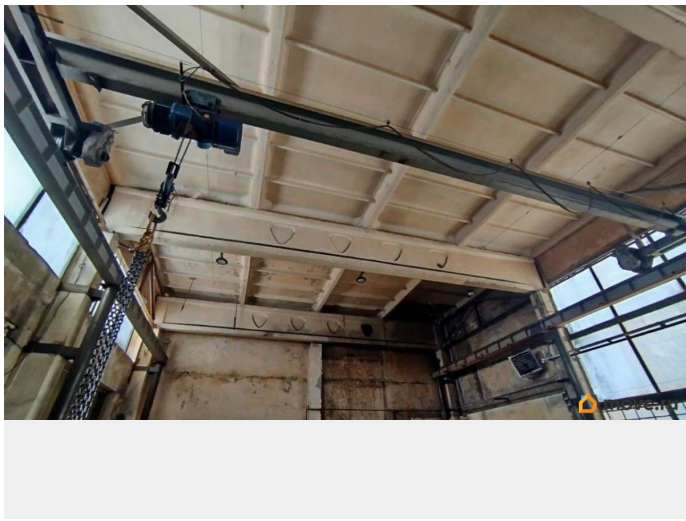

Move.ru - вся недвижимость России