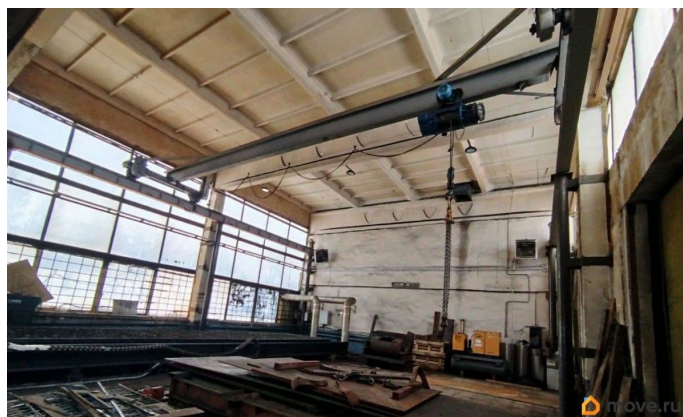

подъездные пути - круглосуточная охрана -
возможна аренда имеющегося оборудования
лазерной резки APP0 По всем вопросам
можете обращаться к представителю
собственника: Елена Х (741)