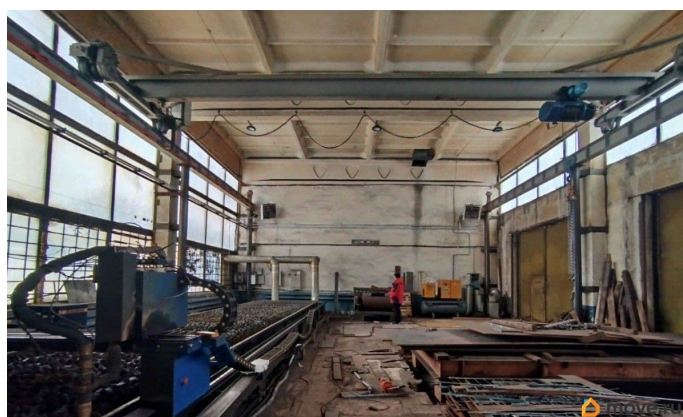

подъездные пути - круглосуточная охрана -
возможна аренда имеющегося оборудования
лазерной резки APP0 По всем вопросам
можете обращаться к представителю
собственника: Елена Х (741)