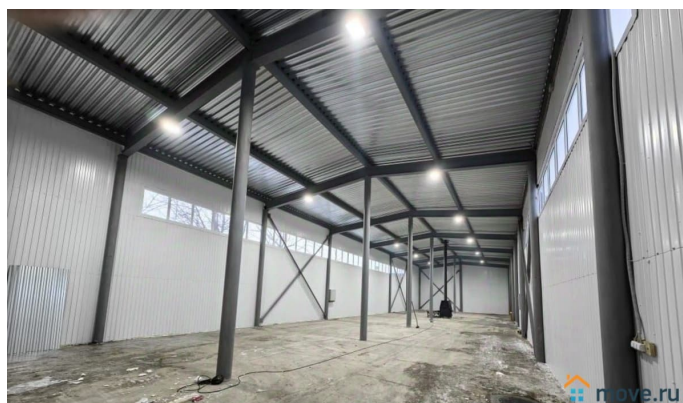

Сдаю

Раздел

[Коммерческая недвижимость](#)

Описание

Сдается в аренду новый производственно-складской цех. Точный адрес — г. Набережные Челны ул. Моторная 41. Площадь — 480 кв. м (12*40 м / двое ворот, калитка). Высота потолков 6 м. В помещении заведена вода, есть септик. Отопление — промышленная дровяная печь (дрова можем давать бесплатно с нашего производства расположенного на соседней базе). Освещение — светодиодное. Электричество 220/380 (возможная нагрузка до 50 квт). Помощь зимой в уборке территории трактором (имеется свой на соседней базе). Отличные подъездные пути. Рядом трамвайная остановка (последнее кольцо Литейного завода). Дополнительная

Собственник

79872199392

для заметок

информация: 1. Рядом с цехом имеется небольшая бетонированная площадка (можно сделать свою огороженную территорию). 2. Имеется возможность снять рядом со зданием помещение под офис / хоз. Помещения (требуют ремонта / будут сдаваться на льготных условиях — условия обсуждаются).