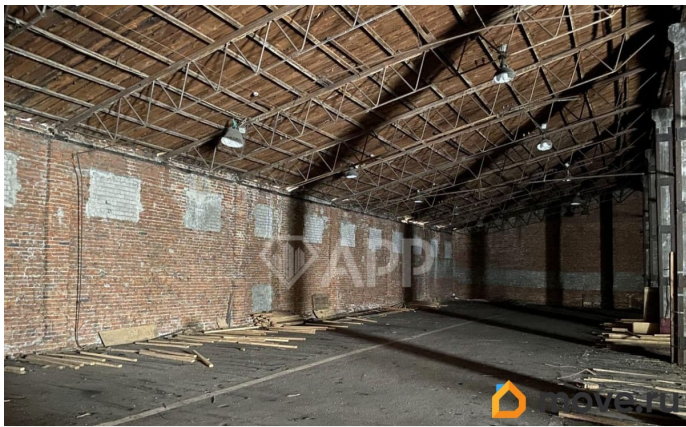

Move.ru - вся недвижимость России