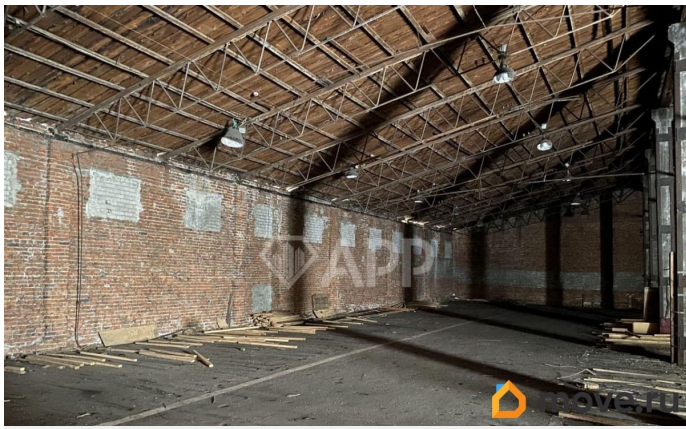

Move.ru - вся недвижимость России