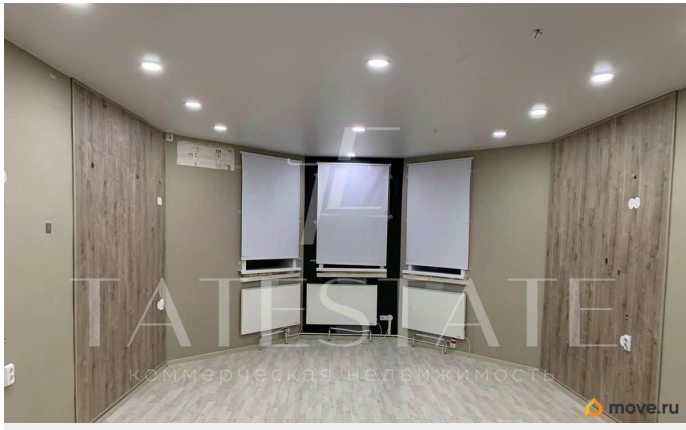

Раздел

[Коммерческая недвижимость](#)

Описание

Сдам в аренду помещение 220 кв.м. в центре города Казань по ул. Лево-Булачная, д.16
Общая площадь 220 кв.м. (можно снять площадь только 184,1 кв.м.) Первая линия;
Входная группа на два помещения ; Доступ 24/7; Возможность размещения вывески;
Кабинетная нарезка (6 комнат); 3 сан.узел, 3 душевые; Установлена приточно-вытяжная система вентиляции Установлена пожарная сигнализация; Комнаты оснащены системой кондиционирования; Коммунальные услуги оплачивается отдельно; Арендные каникулы

<https://tatarstan.move.ru/objects/9288061447>

Tatestate, Tatestate

79178632680

для заметок

на время ремонта обсуждаются; Есть возможность арендовать машиноместо (1 м/место- 3000р/месяц) Фактически первый этаж, по документам высокий цоколь. Сдается без мебели. В помещении была произведена замена отопительной системы на электрические батареи, заменена электропроводка, заменены окна и произведен капитальный ремонт в целом Развитая инфраструктура, отличная транспортная развязка, высокий автомобильный и пешеходный трафик До станции метро «Кремлевская» 200 м., рядом Кремль, Стадион, Цирк, КРК «Пирамида», Ж/д вокзал, Набережная р. Казанки, пешеходная улица Баумана Подойдет под любой вид деятельности: офис, мед.центр, салон красоты, массажа и т.д. Можно арендовать сдвоенное помещение общей площадью 417,3 кв.м., состоящее из двух площадей - 197,3 кв.м. и 220 кв.м, каждая из них с отдельными входами. Пишите, звоните ответу на все интересующие вас вопросы, организую оперативный показ. Номер в базе: J10768