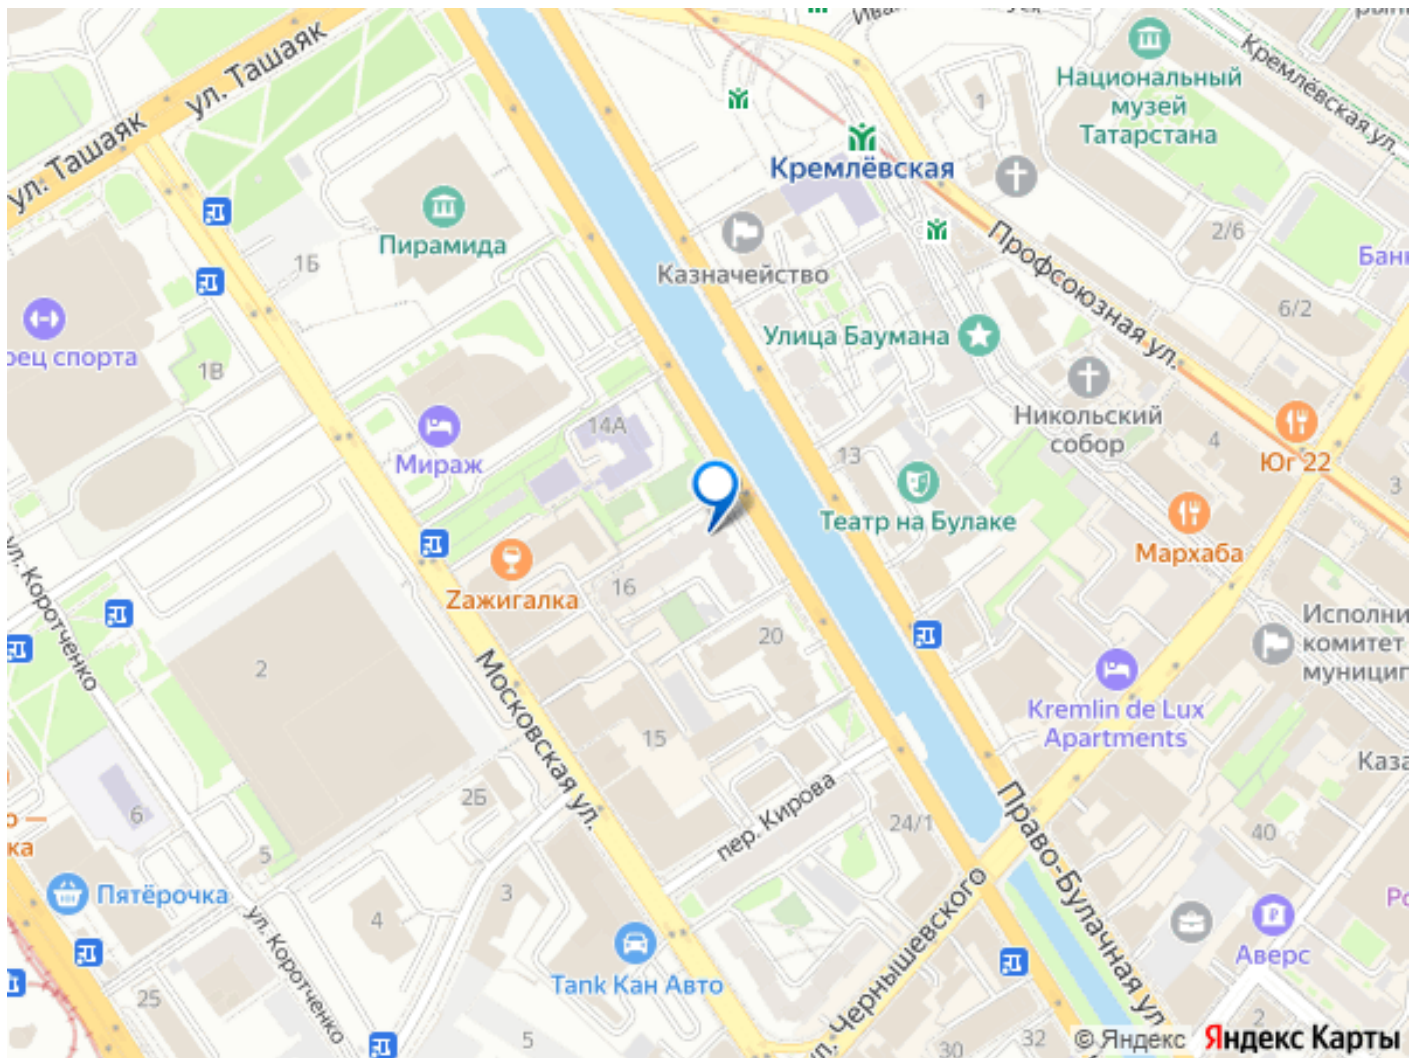

<https://tatarstan.move.ru/objects/9288061447>

Tatestate, Tatestate

79178632680

для заметок

на время ремонта обсуждаются; Есть возможность арендовать машиноместо (1 м/место- 3000р/месяц) Фактически первый этаж, по документам высокий цоколь. Сдается без мебели. В помещении была произведена замена отопительной системы на электрические батареи, заменена электропроводка, заменены окна и произведен капитальный ремонт в целом Развитая инфраструктура, отличная транспортная развязка, высокий автомобильный и пешеходный трафик До станции метро «Кремлевская» 200 м., рядом Кремль, Стадион, Цирк, КРК «Пирамида», Ж/д вокзал, Набережная р. Казанки, пешеходная улица Баумана Подойдет под любой вид деятельности: офис, мед.центр, салон красоты, массажа и т.д. Можно арендовать сдвоенное помещение общей площадью 417,3 кв.м., состоящее из двух площадей - 197,3 кв.м. и 220 кв.м, каждая из них с отдельными входами. Пишите, звоните ответу на все интересующие вас вопросы, организую оперативный показ. Номер в базе: J10768