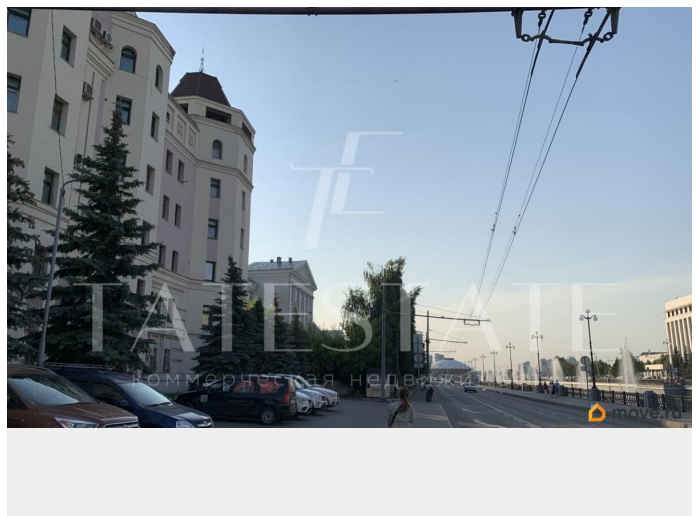

Раздел

[Коммерческая недвижимость](#)

Описание

Сдам в аренду помещение 220 кв.м. в центре города Казань по ул. Лево-Булачная, д.16
Общая площадь 220 кв.м. (можно снять площадь только 184,1 кв.м.) Первая линия;
Входная группа на два помещения ; Доступ 24/7; Возможность размещения вывески;
Кабинетная нарезка (6 комнат); 3 сан.узел, 3 душевые; Установлена приточно-вытяжная система вентиляции Установлена пожарная сигнализация; Комнаты оснащены системой кондиционирования; Коммунальные услуги оплачивается отдельно; Арендные каникулы

<https://tatarstan.move.ru/objects/9288061447>

Tatestate, Tatestate

79178632680

для заметок

на время ремонта обсуждаются; Есть возможность арендовать машиноместо (1 м/место- 3000р/месяц) Фактически первый этаж, по документам высокий цоколь. Сдается без мебели. В помещении была произведена замена отопительной системы на электрические батареи, заменена электропроводка, заменены окна и произведен капитальный ремонт в целом Развитая инфраструктура, отличная транспортная развязка, высокий автомобильный и пешеходный трафик До станции метро «Кремлевская» 200 м., рядом Кремль, Стадион, Цирк, КРК «Пирамида», Ж/д вокзал, Набережная р. Казанки, пешеходная улица Баумана Подойдет под любой вид деятельности: офис, мед.центр, салон красоты, массажа и т.д. Можно арендовать сдвоенное помещение общей площадью 417,3 кв.м., состоящее из двух площадей - 197,3 кв.м. и 220 кв.м, каждая из них с отдельными входами. Пишите, звоните ответу на все интересующие вас вопросы, организую оперативный показ. Номер в базе: J10768