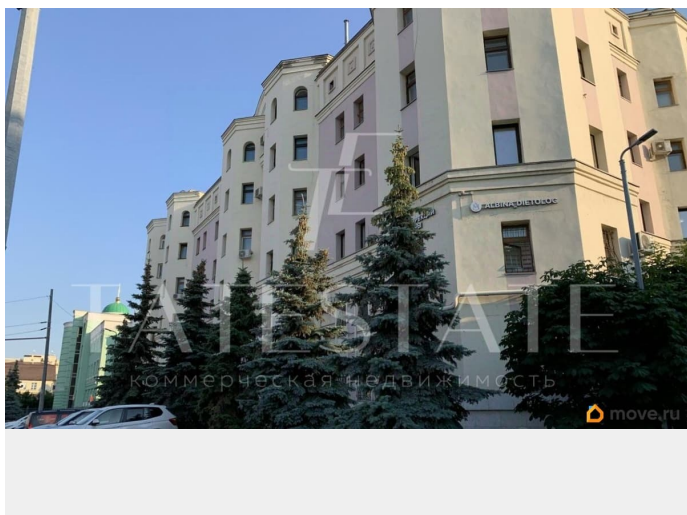

Создано: 13.01.2026 в 17:28

Обновлено: 05.04.2026 в 13:03

Республика Татарстан, Казань, Лево-Булачная улица, 16

253 000 ₹

Республика Татарстан, Казань, Лево-Булачная улица, 16

Округ

[Казань, Вахитовский район](#)

Раздел

[Коммерческая недвижимость](#)

Описание

Сдам в аренду помещение 220 кв.м. в центре города Казань по ул. Лево-Булачная, д.16
Общая площадь 220 кв.м. (можно снять площадь только 184,1 кв.м.) Первая линия;
Входная группа на два помещения ; Доступ 24/7; Возможность размещения вывески;
Кабинетная нарезка (6 комнат); 3 сан.узел, 3 душевые; Установлена приточно-вытяжная система вентиляции Установлена пожарная сигнализация; Комнаты оснащены системой кондиционирования; Коммунальные услуги оплачивается отдельно; Арендные каникулы

<https://tatarstan.move.ru/objects/9288061447>

Tatestate, Tatestate

79178632680

для заметок

на время ремонта обсуждаются; Есть возможность арендовать машиноместо (1 м/место- 3000р/месяц) Фактически первый этаж, по документам высокий цоколь. Сдается без мебели. В помещении была произведена замена отопительной системы на электрические батареи, заменена электропроводка, заменены окна и произведен капитальный ремонт в целом Развитая инфраструктура, отличная транспортная развязка, высокий автомобильный и пешеходный трафик До станции метро «Кремлевская» 200 м., рядом Кремль, Стадион, Цирк, КРК «Пирамида», Ж/д вокзал, Набережная р. Казанки, пешеходная улица Баумана Подойдет под любой вид деятельности: офис, мед.центр, салон красоты, массажа и т.д. Можно арендовать сдвоенное помещение общей площадью 417,3 кв.м., состоящее из двух площадей - 197,3 кв.м. и 220 кв.м, каждая из них с отдельными входами. Пишите, звоните ответу на все интересующие вас вопросы, организую оперативный показ. Номер в базе: J10768