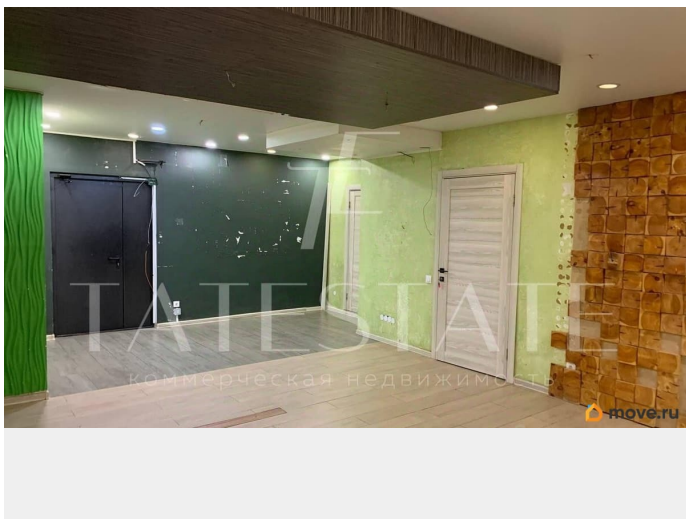

Улица

[улица Лево-Булачная](#)

ПСН - Помещение свободного назначения

Общая площадь

220 м²

Детали объекта

Тип сделки

Сдаю

Раздел

[Коммерческая недвижимость](#)

Описание

Сдам в аренду помещение 220 кв.м. в центре города Казань по ул. Лево-Булачная, д.16
Общая площадь 220 кв.м. (можно снять площадь только 184,1 кв.м.) Первая линия;
Входная группа на два помещения ; Доступ 24/7; Возможность размещения вывески;
Кабинетная нарезка (6 комнат); 3 сан.узел, 3 душевые; Установлена приточно-вытяжная система вентиляции Установлена пожарная сигнализация; Комнаты оснащены системой кондиционирования; Коммунальные услуги оплачивается отдельно; Арендные каникулы

<https://tatarstan.move.ru/objects/9288061447>

Tatestate, Tatestate

79178632680

для заметок

на время ремонта обсуждаются; Есть возможность арендовать машиноместо (1 м/место- 3000р/месяц) Фактически первый этаж, по документам высокий цоколь. Сдается без мебели. В помещении была произведена замена отопительной системы на электрические батареи, заменена электропроводка, заменены окна и произведен капитальный ремонт в целом Развитая инфраструктура, отличная транспортная развязка, высокий автомобильный и пешеходный трафик До станции метро «Кремлевская» 200 м., рядом Кремль, Стадион, Цирк, КРК «Пирамида», Ж/д вокзал, Набережная р. Казанки, пешеходная улица Баумана Подойдет под любой вид деятельности: офис, мед.центр, салон красоты, массажа и т.д. Можно арендовать сдвоенное помещение общей площадью 417,3 кв.м., состоящее из двух площадей - 197,3 кв.м. и 220 кв.м, каждая из них с отдельными входами. Пишите, звоните ответу на все интересующие вас вопросы, организую оперативный показ. Номер в базе: J10768