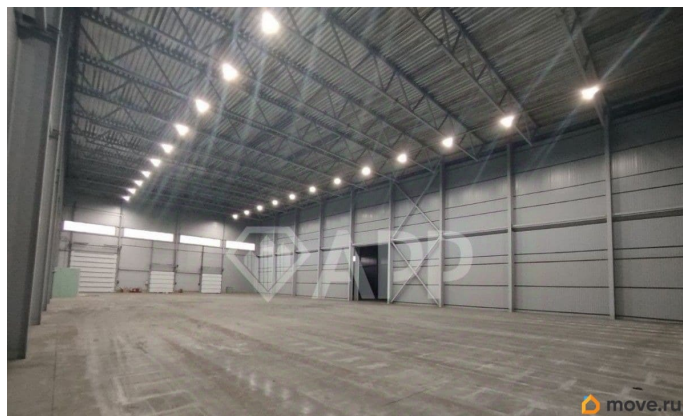

кв.м. - технически разделён на 3 части,
можно объединить - площадка перед
зданием полностью бетонирована -
территория огорожена - к боксу прилегает
офисное помещение, свободен офис 150 кв.м
на 1 этаже APP0 По всем вопросам можете
обращаться к представителю собственника:
Елена Х (741)