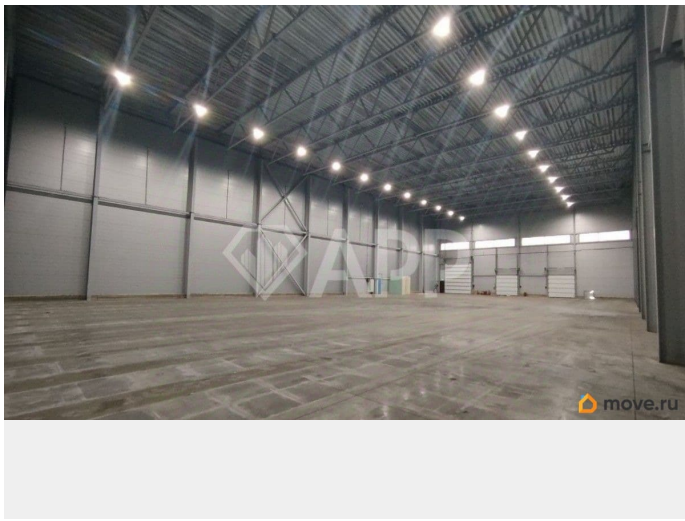

Move.ru - вся недвижимость России