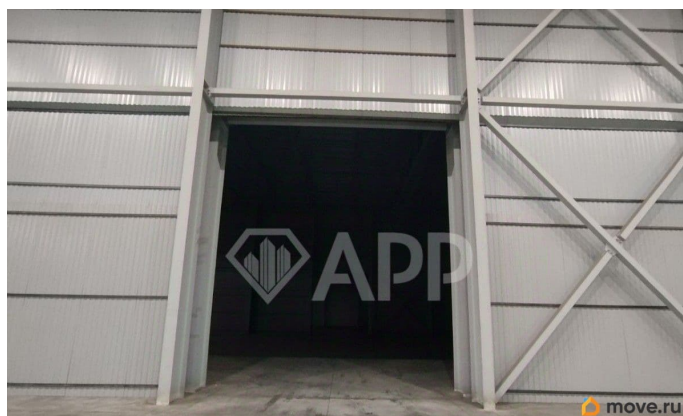

[проезд Пролетарский](#)

Склад

Общая площадь

4060 м²

Детали объекта

Тип сделки

Сдаю

Раздел

[Коммерческая недвижимость](#)

Описание

Характеристики: - Теплый склад - Доступ 24/7
- ХВС/ГВС - Свой санузел - Автономное
отопление - Высота потолков 11 м - Высота
ворот 4 м - Напольное покрытие - Антипыль -
Максимальная мощность 100 кВт -
Подъездные пути под грузовой транспорт,
легковой транспорт - Дополнительные
преимущества: Площадка рядом с
помещением, Место для маневра транспорта
- Коммунальные услуги оплачиваются
отдельно
Дополнительная информация:
Сдается новый склад с высокими 11
метровыми потолками общей площадью 4060

<https://tatarstan.move.ru/objects/929361130>

1

**Агент Агентство Регионального
развития Набережноче, Агентство
Регионального развития
79178632910**

для заметок

кв.м. - технически разделён на 3 части,
можно объединить - площадка перед
зданием полностью бетонирована -
территория огорожена - к боксу прилегает
офисное помещение, свободен офис 150 кв.м
на 1 этаже APP0 По всем вопросам можете
обращаться к представителю собственника:
Елена Х (741)