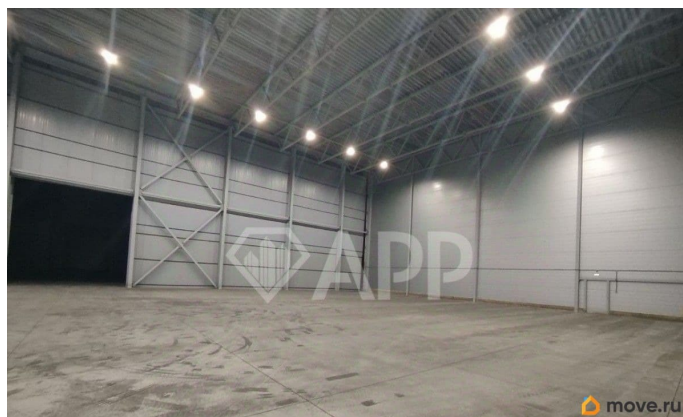

кв.м. - технически разделён на 3 части,
можно объединить - площадка перед
зданием полностью бетонирована -
территория огорожена - к боксу прилегает
офисное помещение, свободен офис 150 кв.м
на 1 этаже APP0 По всем вопросам можете
обращаться к представителю собственника:
Елена Х (741)