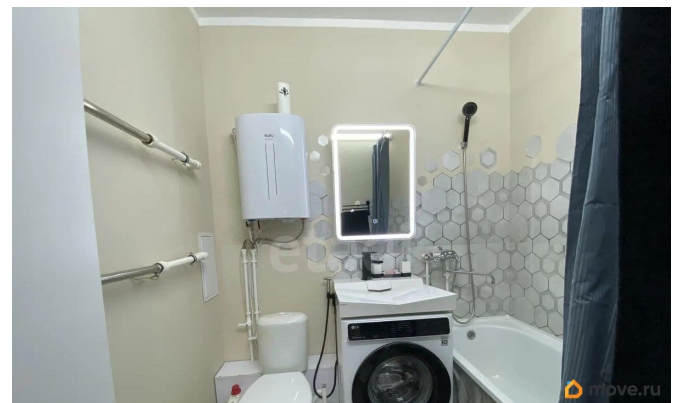

79810864056

для заметок

Квартира в новостройке

да

Год сдачи

2021 г.

мебель, телевизор, стиральная машина, холодильник, лифт, парковка

Описание

Студия на 19 этаже нового жилого комплекса в центре города предлагает редкое сочетание панорамных видов и современного комфорта. Ключевая особенность объекта — просторный двухуровневый балкон с впечатляющей панорамой на реку Кама, превращающий обычное пространство в дополнительную зону для отдыха. Квартира выполнена с качественным современным ремонтом, полностью укомплектована необходимой мебелью и бытовой техникой, что позволяет заселиться сразу после заключения договора. Планировка студии продумана для максимально эффективного использования площади. Дом относится к новому фонду, что гарантирует современные стандарты строительства, надежные инженерные системы и придомовую территорию. Центральное расположение обеспечивает отличную транспортную доступность и шаговую близость к основным городским инфраструктурным объектам: бизнес-центрам, ресторанам, магазинам и культурным достопримечательностям. Объект сдается на длительный срок на условиях, исключающих проживание с детьми и домашними животными. Это предложение представляет интерес для одного человека или пары, ценящих стиль, вид из окна, центральную локацию и готовое решение для жизни без хлопот. Код