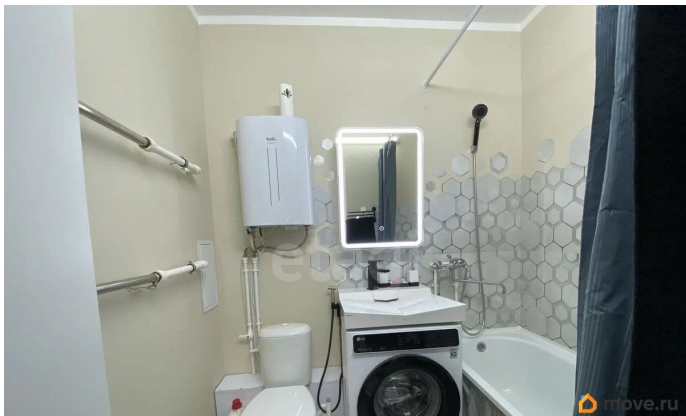

пользователя: 192239 Номер в базе: 12206469