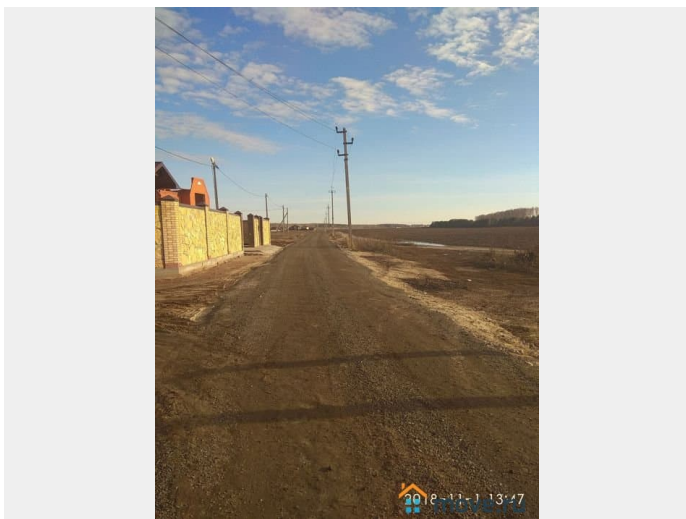

### Описание

Продаю участок 12 соток 37\*33, под ИЖС, пос.Зимняя горка, коммуникации вдоль участка, два заезда. Замечательное расположение для строительства своего дома. В продаже так же соседний участок 14.6 сотки 37\*40.Номер объекта: #60/599173/573