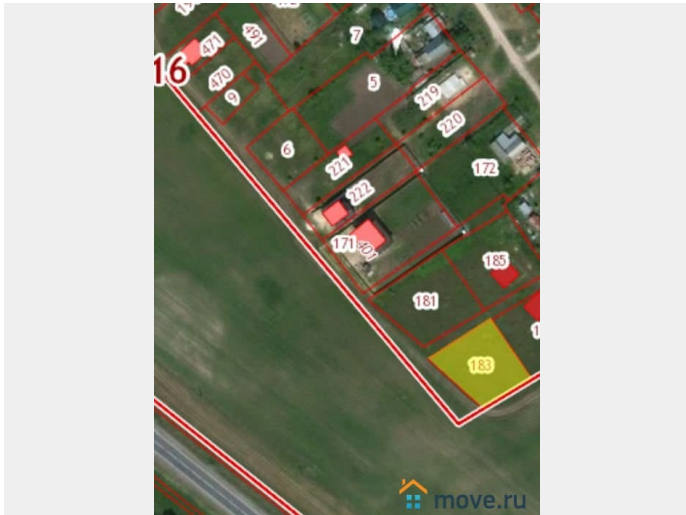

### Земельные участки

Площадь участка

12.07 соток

### Описание

Продаю участок 12 соток 37\*33, под ИЖС, пос.Зимняя горка, коммуникации вдоль участка, два заезда. Замечательное расположение для строительства своего дома. В продаже так же соседний участок 14.6 сотки 37\*40.Номер объекта: #60/599173/573