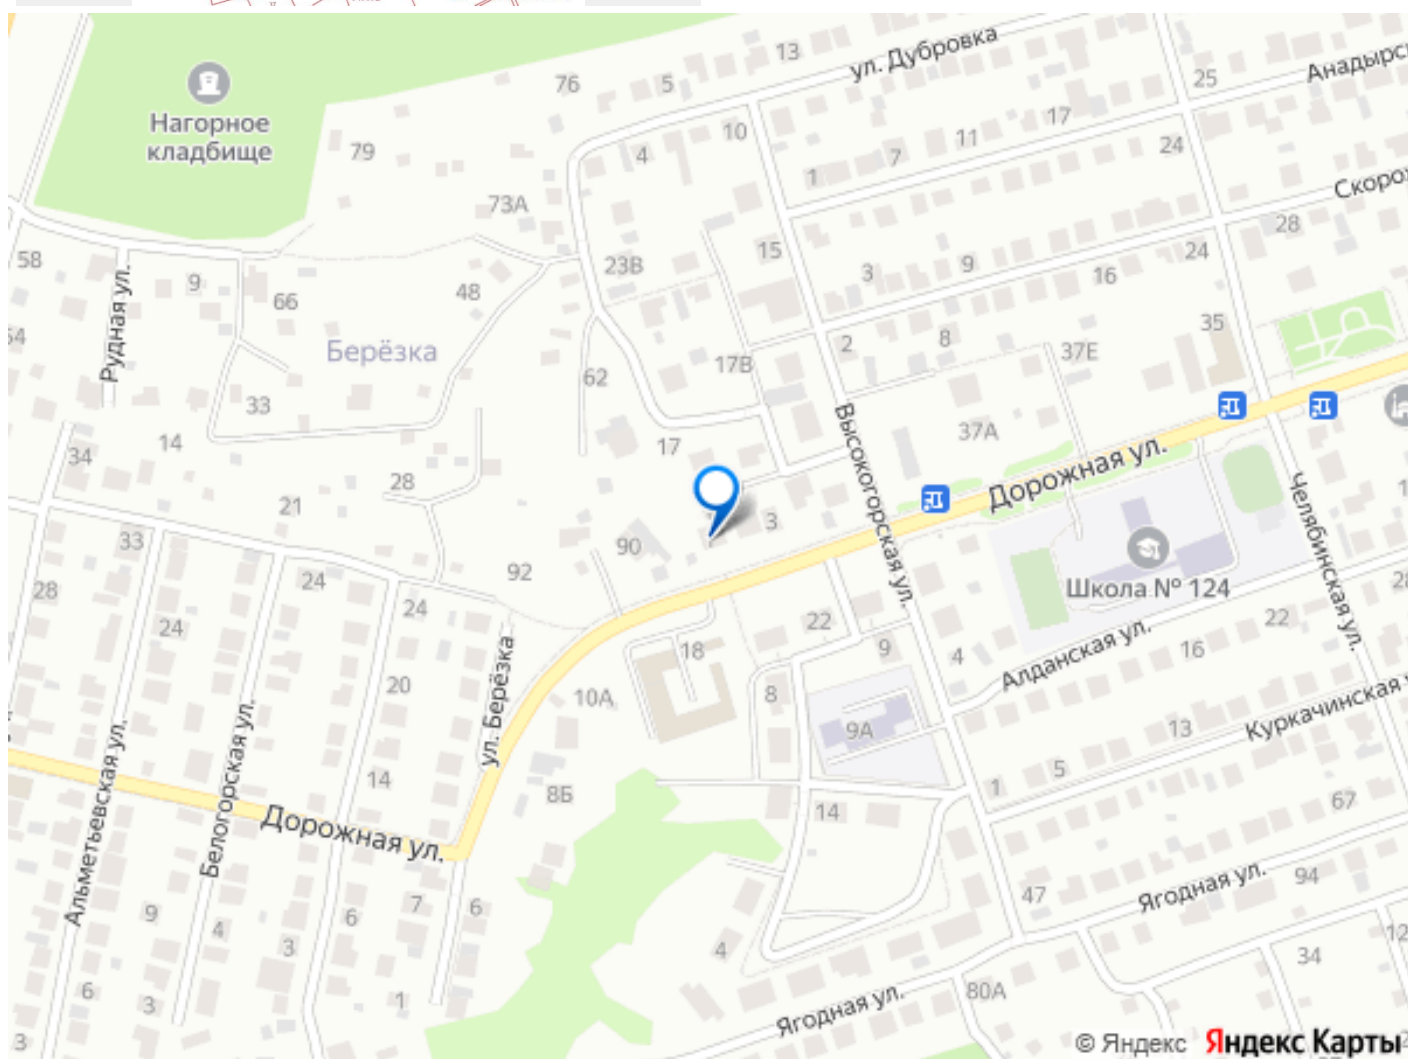

без первоначального взноса или
официального дохода, по 2-м
документам! Номер объекта: #60/537650/573

Move.ru - вся недвижимость России