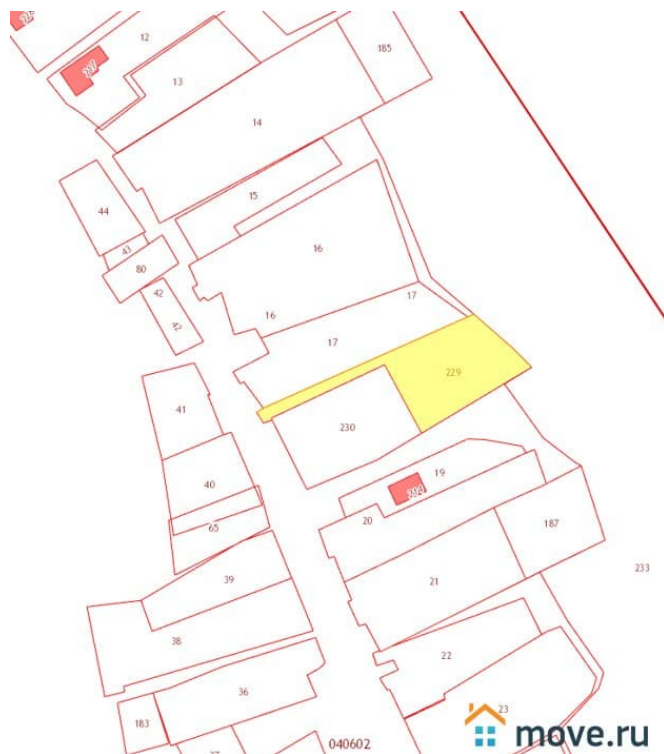

Республика Татарстан, Казань, Советский район, жилой массив Нагорный, Дорожная улица, 1

1 000 000 ₹

Республика Татарстан, Казань, Советский район, жилой массив Нагорный, Дорожная улица, 1

Земельные участки

Площадь участка

15 соток

Детали объекта

Тип сделки

Продам

Раздел

[Земельные участки](#)

Описание

Верхнеуслонский район, д. Савино. Участок 15 соток с удобным заездом, 2-ая линия от дороги, ИЖС, Свет, газ – на соседнем участке, возможна продажа 2-х участков вместе (29 сот). Стоит новая баня. Рядом Медведково, Иннополис, Введенская Слобода, Юматово, Гаврилково, Татарское Бурнашево. Один взрослый собственник, готовый пакет документов, чистая продажа. Профессиональная помощь в продаже Вашей недвижимости, юридическое сопровождение сделок. Принимаем в оплату Ваше жильё и земельные участки, рассматриваем варианты обмена. Помощь в оформлении ипотеки на выгодных условиях: пониженный процент /

Леонид, Атриум

7-999-157-79-79

для заметок