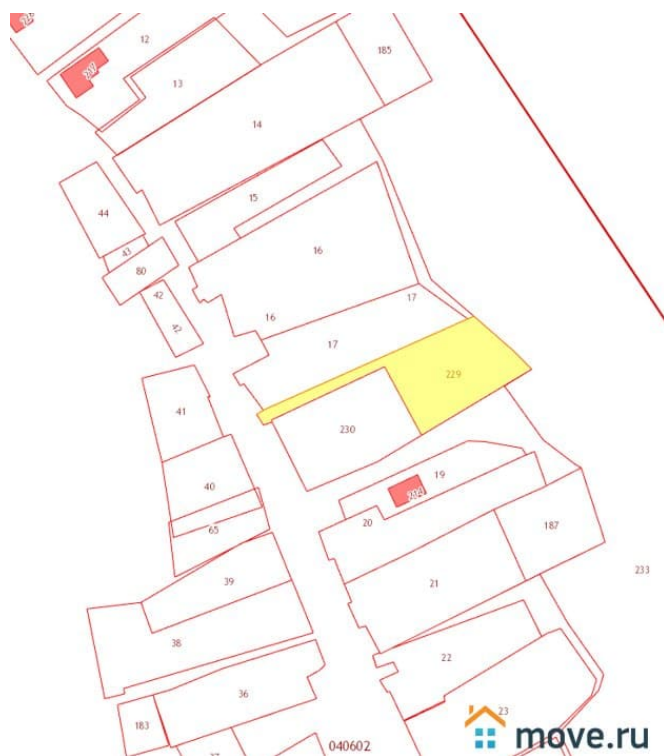

Республика Татарстан, Казань, Советский район, жилой массив Нагорный, Дорожная улица, 1

1 000 000 ₹

Республика Татарстан, Казань, Советский район, жилой массив Нагорный, Дорожная улица, 1

Земельные участки

Площадь участка

15 соток

Детали объекта

Тип сделки

Продам

Раздел

[Земельные участки](#)

Описание

Верхнеуслонский район, д. Савино. Участок 15 соток с удобным заездом, 2-ая линия от дороги, ИЖС, Свет, газ – на соседнем участке, возможна продажа 2-х участков вместе (29 сот). Стоит новая баня. Рядом Медведково, Иннополис, Введенская Слобода, Юматово, Гаврилково, Татарское Бурнашево. Один взрослый собственник, готовый пакет документов, чистая продажа. Профессиональная помощь в продаже Вашей недвижимости, юридическое сопровождение сделок. Принимаем в оплату Ваше жильё и земельные участки, рассматриваем варианты обмена. Помощь в оформлении ипотеки на выгодных условиях: пониженный процент /

Леонид, Атриум

7-999-157-79-79

для заметок