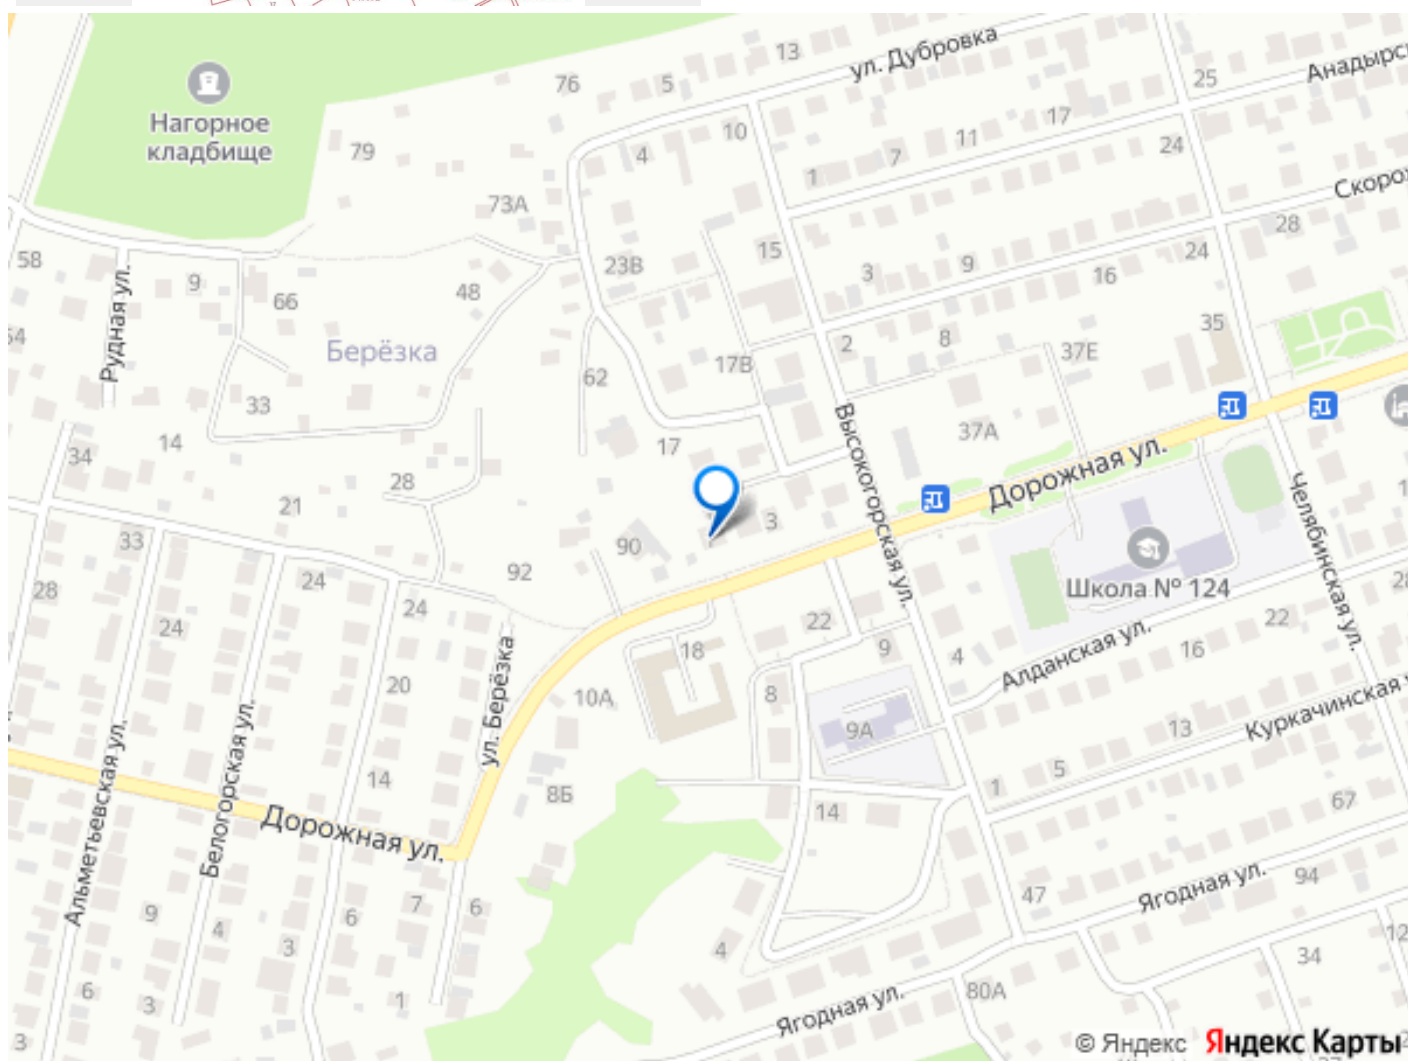

без первоначального взноса или
официального дохода, по 2-м
документам! Номер объекта: #60/537650/573

Move.ru - вся недвижимость России